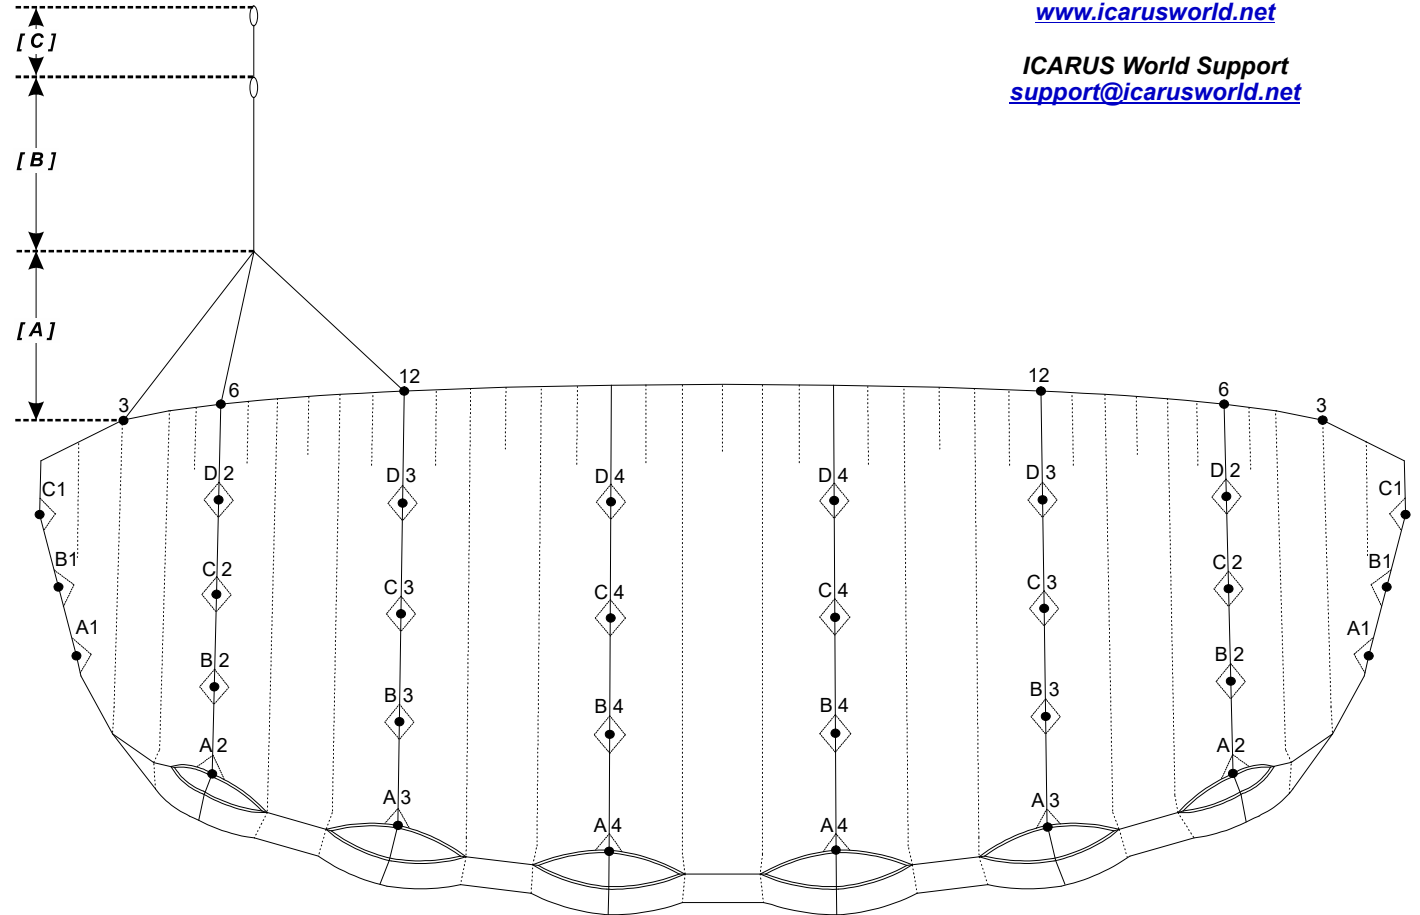

[www.icarusworld.net](http://www.icarusworld.net)

ICARUS World Support  
[support@icarusworld.net](mailto:support@icarusworld.net)

**Final Measurements (cm)**

OUTSIDE	A1	287,9
	A2	293,7
	A3	291,4
CENTER	A4	294,7

OUTSIDE	B1	287,9
	B2	295,1
	B3	296,5
CENTER	B4	298,6

OUTSIDE	C1	287,4
	C2	307,3
	C3	309,6
CENTER	C4	312,2

OUTSIDE	D1	-
	D2	317,6
	D3	322,6
CENTER	D4	325,6

[ A ] UPPER STEERING LINES	3	137,4
	6	138,4
	12	144,1

[ B ] LOWER STEERING LINE	184,0
---------------------------	-------

[ C ] BRAKE SETTING TO SUGGESTED TOGGLE SETTING	47,1
---	------

CANOPY	REBEL
SIZE	90

**S/N**

**DOM** \_\_\_\_\_ / \_\_\_\_\_ (MM/YY)

(Date of Manufacture)