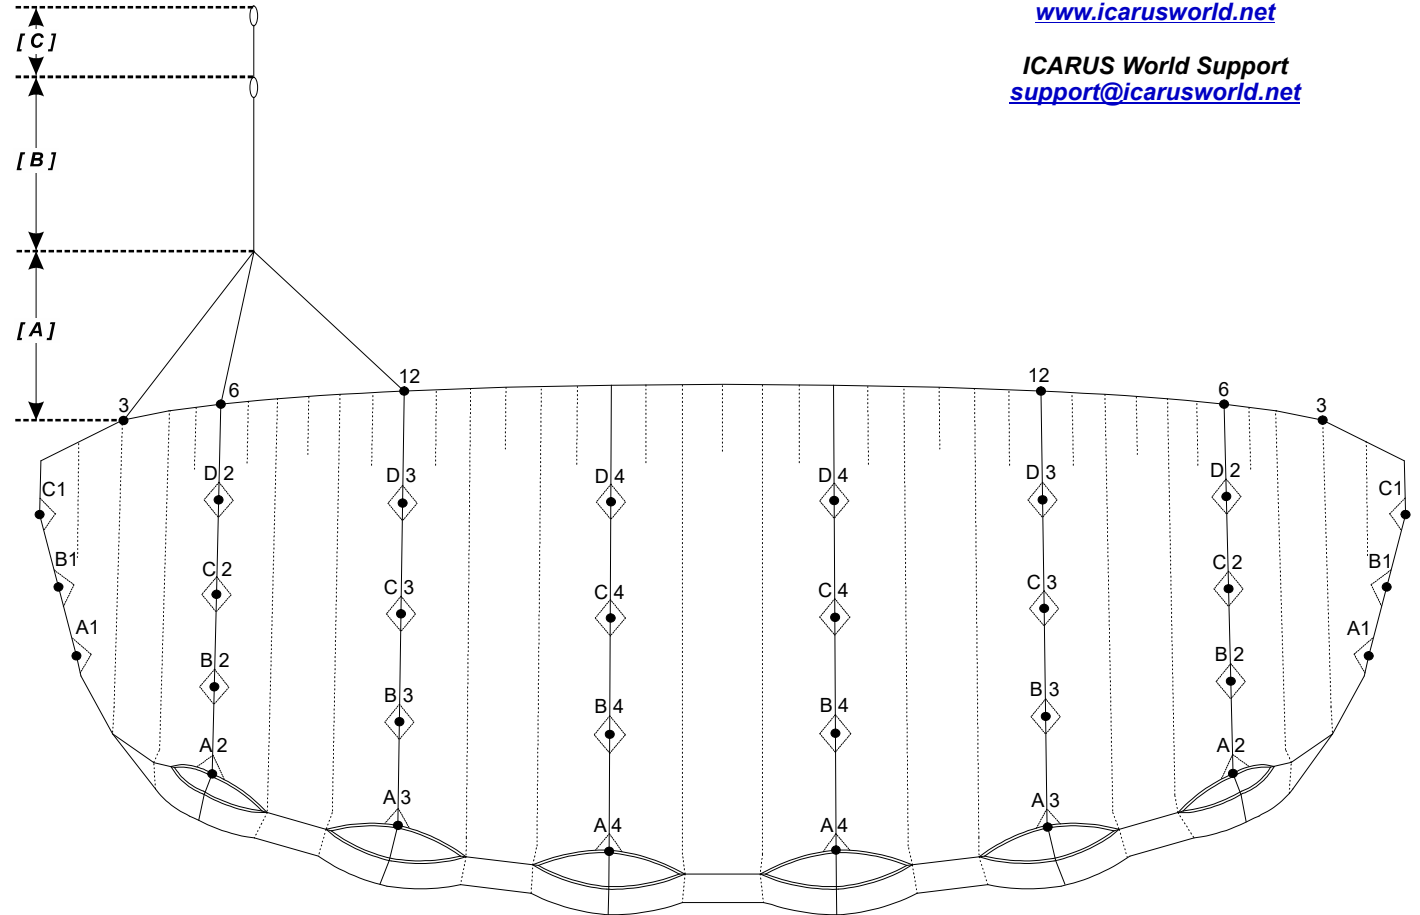

www.icarusworld.net

ICARUS World Support
support@icarusworld.net

Final Measurements (cm)

OUTSIDE	A1	276,4
	A2	282,0
	A3	279,7
CENTER	A4	282,9

OUTSIDE	B1	276,4
	B2	283,4
	B3	284,7
CENTER	B4	286,7

OUTSIDE	C1	275,9
	C2	295,1
	C3	297,3
CENTER	C4	299,8

OUTSIDE	D1	-
	D2	305,0
	D3	309,9
CENTER	D4	312,8

[A] UPPER STEERING LINES	3	132,7
	6	133,6
	12	139,1

[B] LOWER STEERING LINE	176,3
---------------------------	-------

[C] BRAKE SETTING TO SUGGESTED TOGGLE SETTING	45,5
---	------

CANOPY	REBEL
SIZE	84

S/N

DOM _____ / _____ (MM/YY)

(Date of Manufacture)