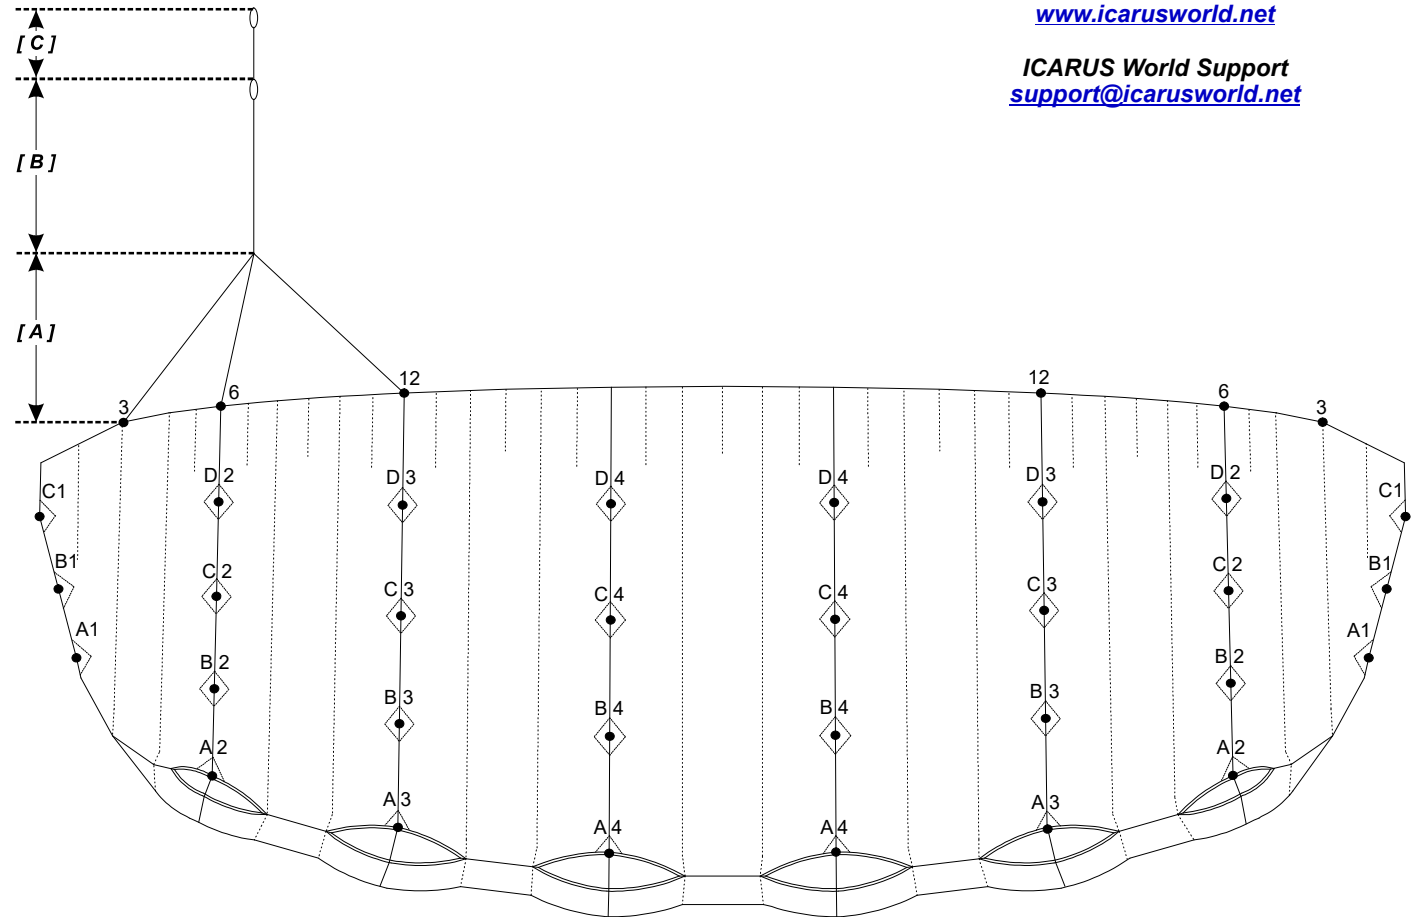

www.icarusworld.net

ICARUS World Support
support@icarusworld.net

Final Measurements (cm)

OUTSIDE	A1	266,5
	A2	271,9
	A3	269,7
CENTER	A4	272,8

OUTSIDE	B1	266,5
	B2	273,2
	B3	274,5
CENTER	B4	276,5

OUTSIDE	C1	266,0
	C2	284,7
	C3	286,8
CENTER	C4	289,2

OUTSIDE	D1	-
	D2	294,2
	D3	299,0
CENTER	D4	301,8

[A] UPPER STEERING LINES	3	128,7
	6	129,6
	12	134,9

[B] LOWER STEERING LINE	169,8
---------------------------	-------

[C] BRAKE SETTING TO SUGGESTED TOGGLE SETTING	44,1
---	------

CANOPY	REBEL
SIZE	79

S/N

DOM _____ / _____ (MM/YY)

(Date of Manufacture)