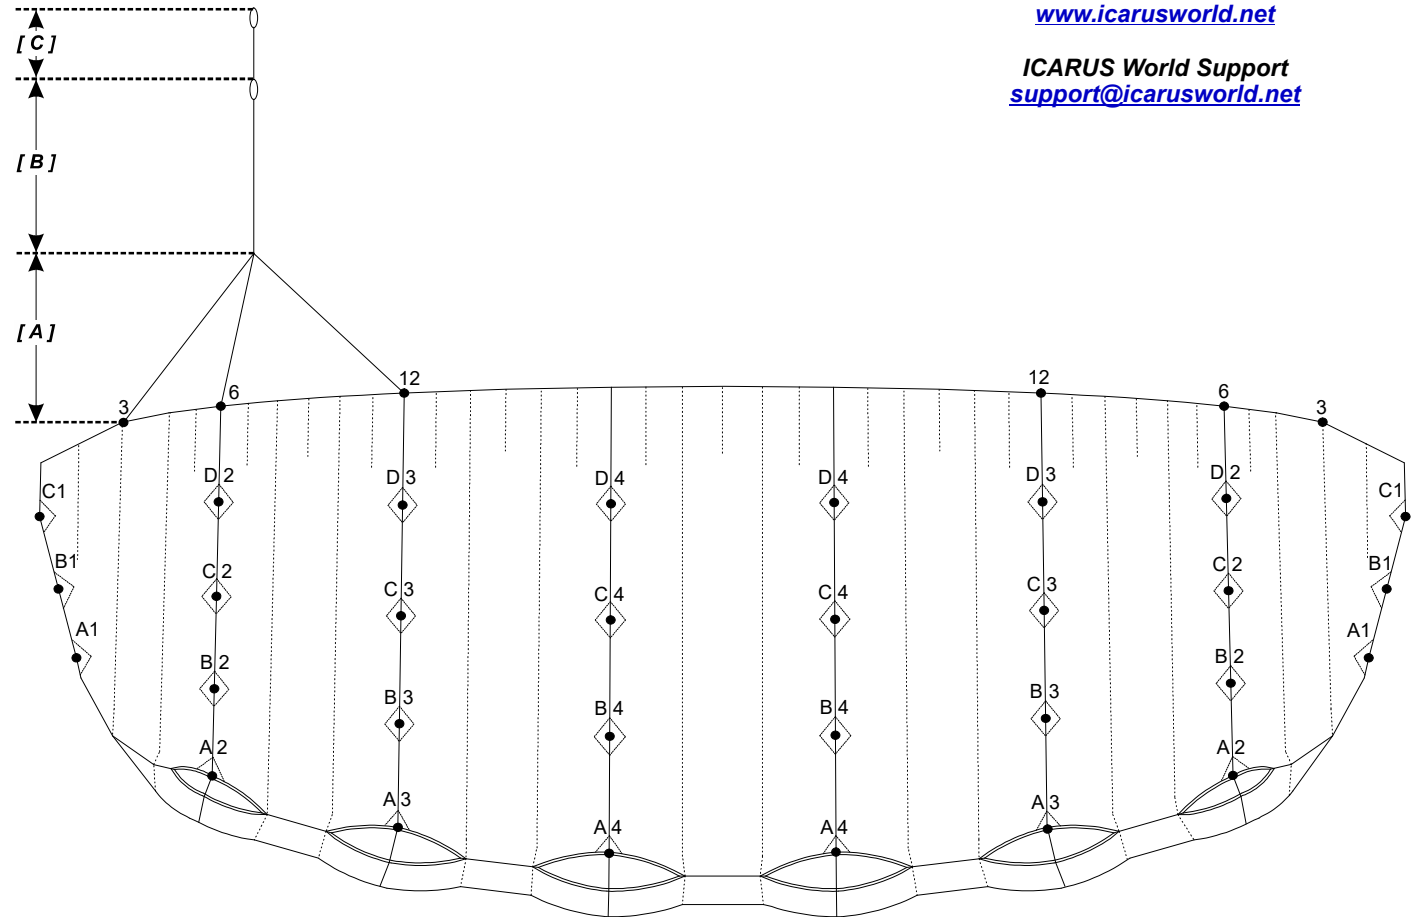

[www.icarusworld.net](http://www.icarusworld.net)

ICARUS World Support  
[support@icarusworld.net](mailto:support@icarusworld.net)

**Final Measurements (cm)**

OUTSIDE	A1	256,2
	A2	261,4
	A3	259,4
CENTER	A4	262,4

OUTSIDE	B1	256,3
	B2	262,8
	B3	264,0
CENTER	B4	265,9

OUTSIDE	C1	255,8
	C2	273,9
	C3	275,9
CENTER	C4	278,2

OUTSIDE	D1	-
	D2	283,1
	D3	287,7
CENTER	D4	290,4

[ A ] UPPER STEERING LINES	3	124,5
	6	125,4
	12	130,5

[ B ] LOWER STEERING LINE	163,0
---------------------------	-------

[ C ] BRAKE SETTING TO SUGGESTED TOGGLE SETTING	42,7
---	------

CANOPY	REBEL
SIZE	74

**S/N**

**DOM** \_\_\_\_\_ / \_\_\_\_\_ (MM/YY)

(Date of Manufacture)