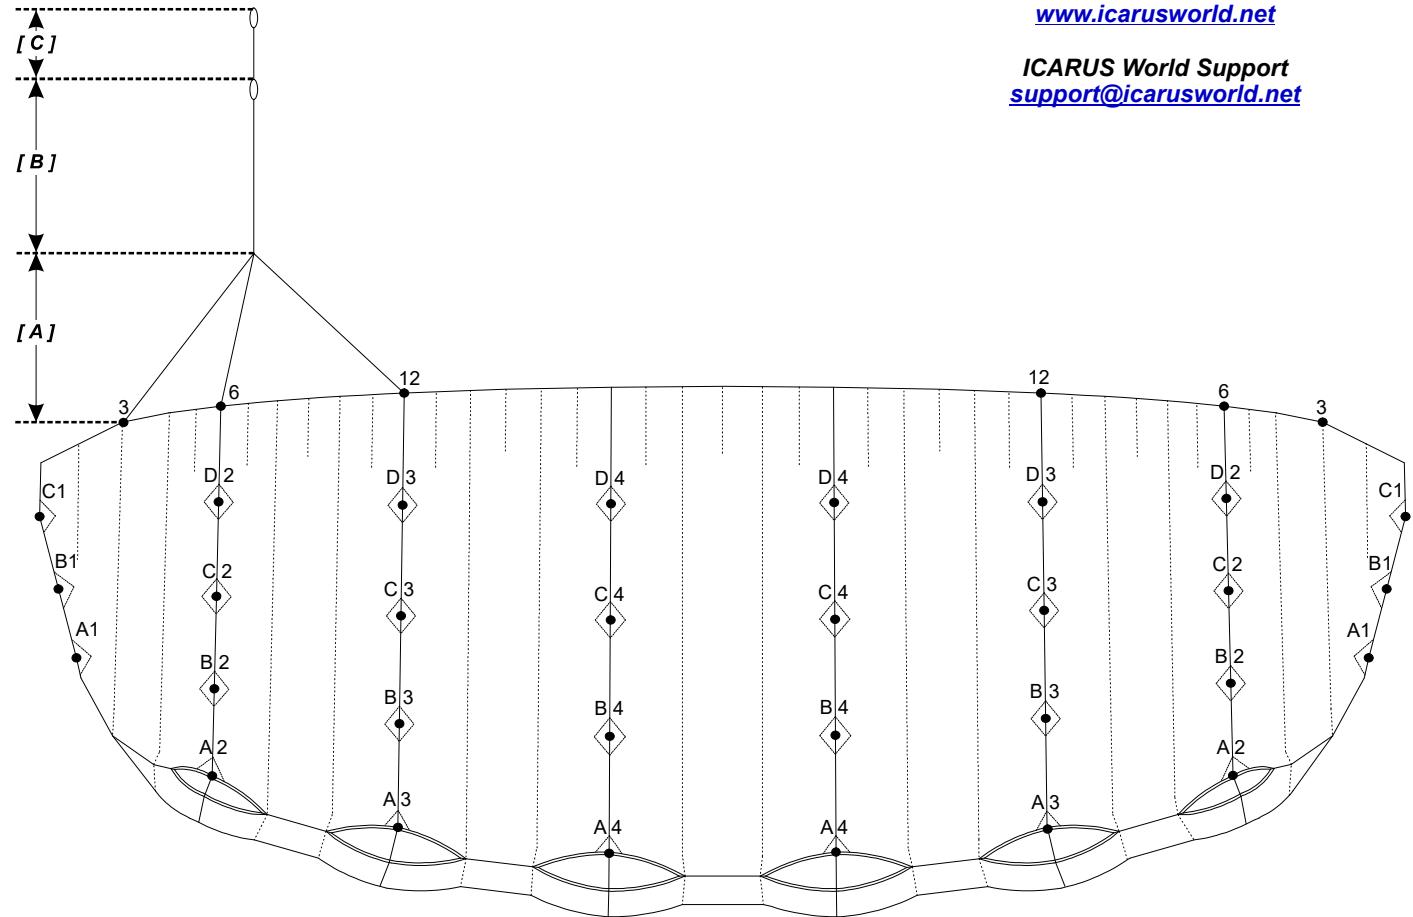

www.icarusworld.net

ICARUS World Support
support@icarusworld.net

Final Measurements (cm)

OUTSIDE	A1	320,4
	A2	326,7
	A3	324,2
CENTER	A4	327,8

OUTSIDE	B1	320,4
	B2	328,3
	B3	329,8
CENTER	B4	332,0

OUTSIDE	C1	319,7
	C2	341,5
	C3	344,1
CENTER	C4	347,0

OUTSIDE	D1	-
	D2	352,8
	D3	358,4
CENTER	D4	361,6

[A] UPPER STEERING LINES	3	151,1
	6	152,2
	12	158,4

[B] LOWER STEERING LINE	205,4
---------------------------	-------

[C] BRAKE SETTING TO SUGGESTED TOGGLE SETTING	51,5
---	------

CANOPY	REBEL
SIZE	108

S/N

DOM _____ / _____ (MM/YY)

(Date of Manufacture)