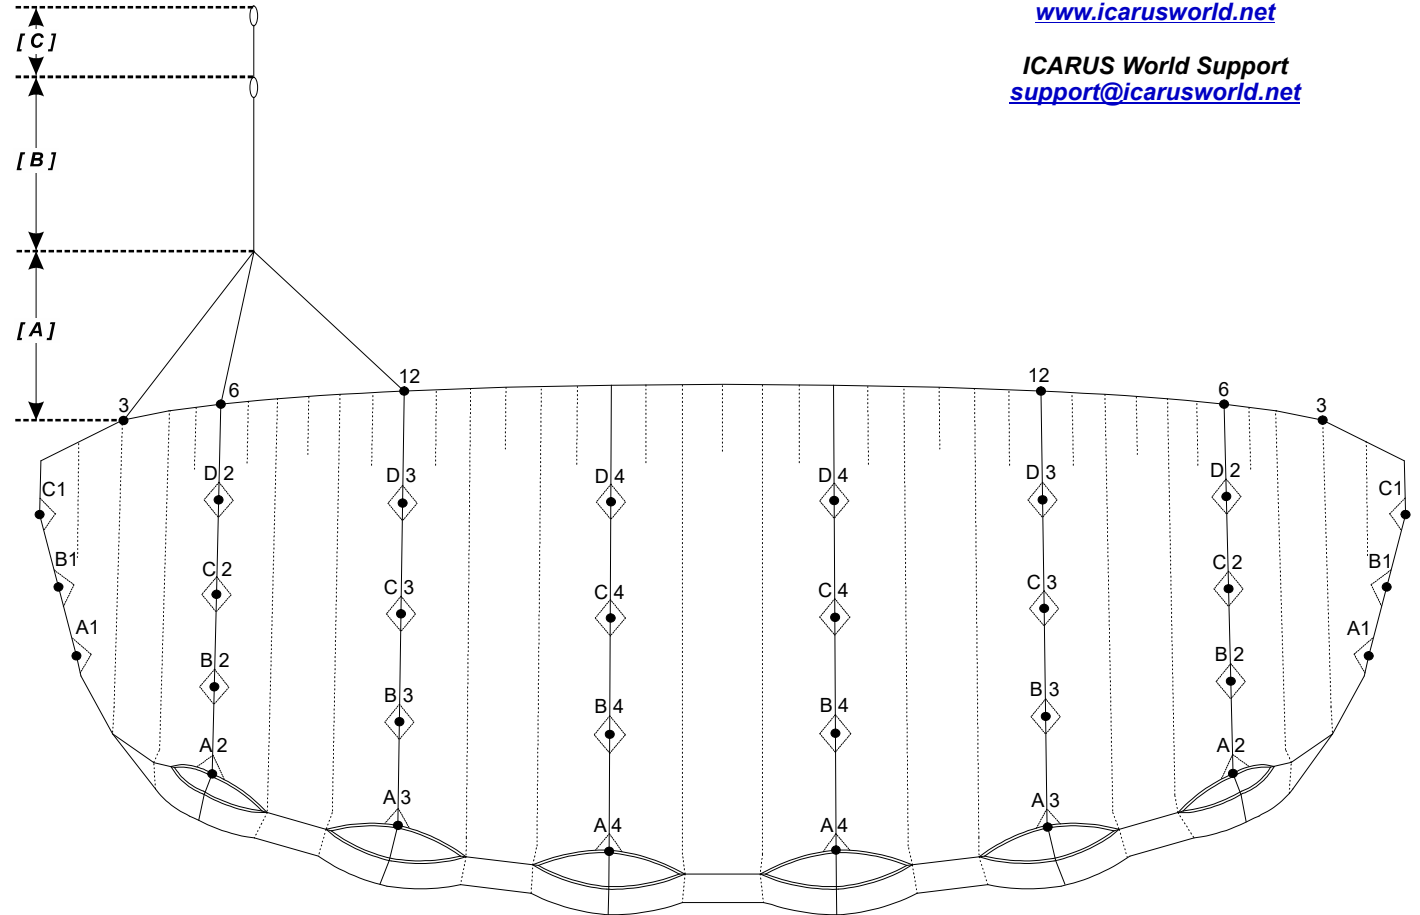

[www.icarusworld.net](http://www.icarusworld.net)

ICARUS World Support  
[support@icarusworld.net](mailto:support@icarusworld.net)

**Final Measurements (cm)**

OUTSIDE	A1	309,9
	A2	316,0
	A3	313,6
CENTER	A4	317,1

OUTSIDE	B1	309,9
	B2	317,6
	B3	319,0
CENTER	B4	321,2

OUTSIDE	C1	309,2
	C2	330,4
	C3	332,9
CENTER	C4	335,7

OUTSIDE	D1	-
	D2	341,4
	D3	346,8
CENTER	D4	350,0

[ A ] UPPER STEERING LINES	3	146,4
	6	147,4
	12	153,4

[ B ] LOWER STEERING LINE	198,5
---------------------------	-------

[ C ] BRAKE SETTING TO SUGGESTED TOGGLE SETTING	50,1
---	------

CANOPY	REBEL
SIZE	102

**S/N**

**DOM** \_\_\_\_\_ / \_\_\_\_\_ (MM/YY)

(Date of Manufacture)