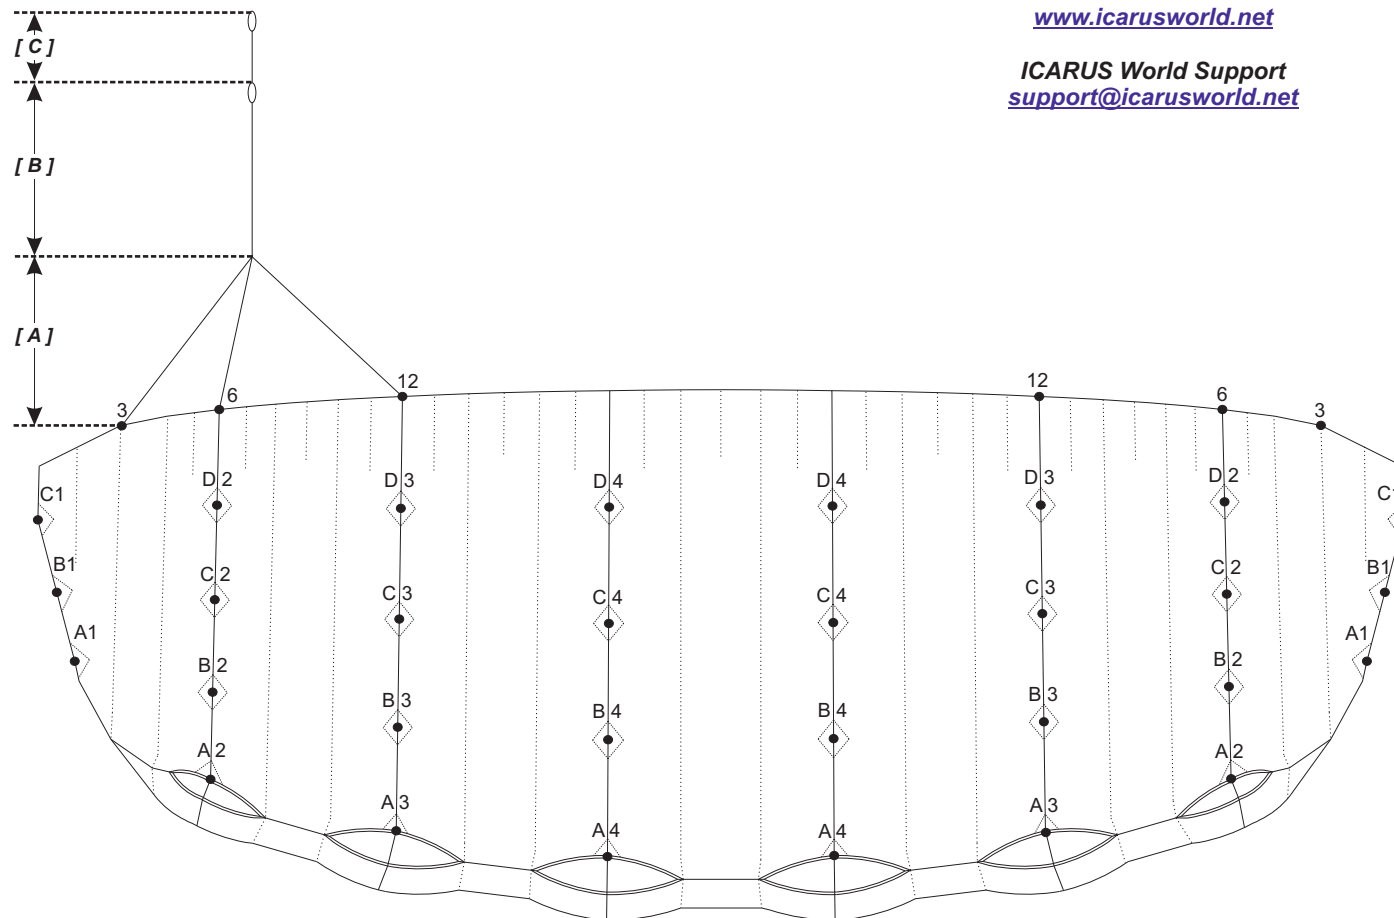

www.icarusworld.net

ICARUS World Support
support@icarusworld.net

Final Measurements (cm)

OUTSIDE	A1	234,6
	A2	239,5
	A3	238,2
CENTER	A4	240,9

OUTSIDE	B1	234,7
	B2	240,7
	B3	243,1
CENTER	B4	244,8

OUTSIDE	C1	234,3
	C2	251,1
	C3	254,7
CENTER	C4	256,9

OUTSIDE	D1	-
	D2	259,6
	D3	266,2
CENTER	D4	268,7

[A] UPPER STEERING LINES	3	109,9
	6	109,9
	12	114,5

[B] LOWER STEERING LINE	149,0
---------------------------	-------

[C] BRAKE SETTING TO SUGGESTED TOGGLE SETTING	38,2
---	------

CANOPY	GTR
SIZE	64

S/N

DOM _____ / _____ (MM/YY)

(Date of Manufacture)