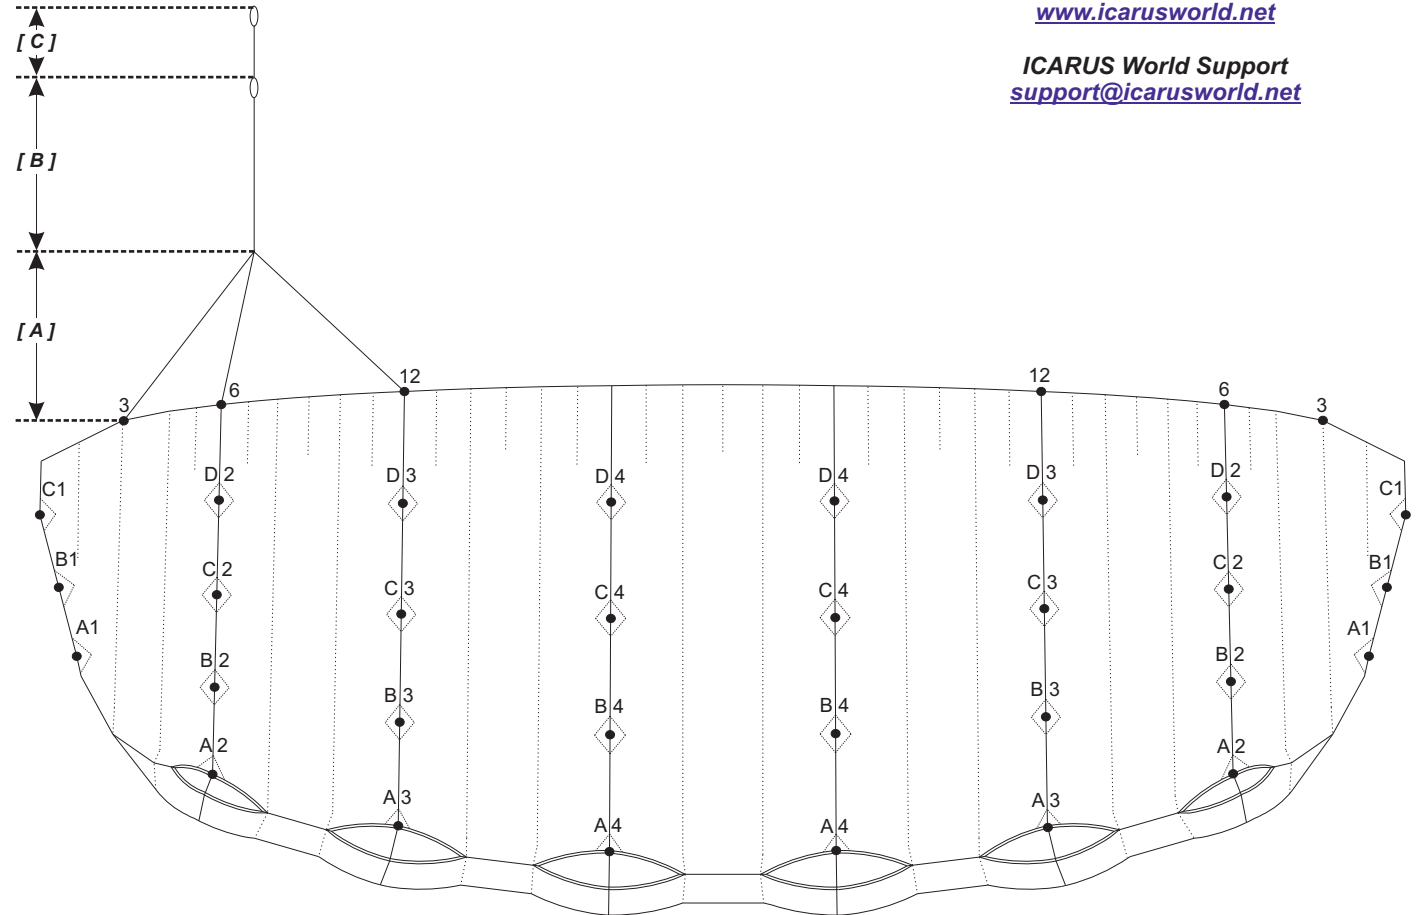

www.icarusworld.net

ICARUS World Support
support@icarusworld.net

Final Measurements (cm)

OUTSIDE	A1	311,6
	A2	317,8
	A3	316,2
CENTER	A4	319,5

OUTSIDE	B1	311,7
	B2	319,4
	B3	322,4
CENTER	B4	324,5

OUTSIDE	C1	311,0
	C2	332,3
	C3	337,1
CENTER	C4	339,9

OUTSIDE	D1	-
	D2	343,4
	D3	351,7
CENTER	D4	354,9

[A] UPPER STEERING LINES	3	139,6
	6	139,6
	12	145,5

[B] LOWER STEERING LINE	199,9
---------------------------	-------

[C] BRAKE SETTING TO SUGGESTED TOGGLE SETTING	48,3
---	------

CANOPY	GTR
SIZE	103

S/N

DOM _____ / _____ (MM/YY)

(Date of Manufacture)