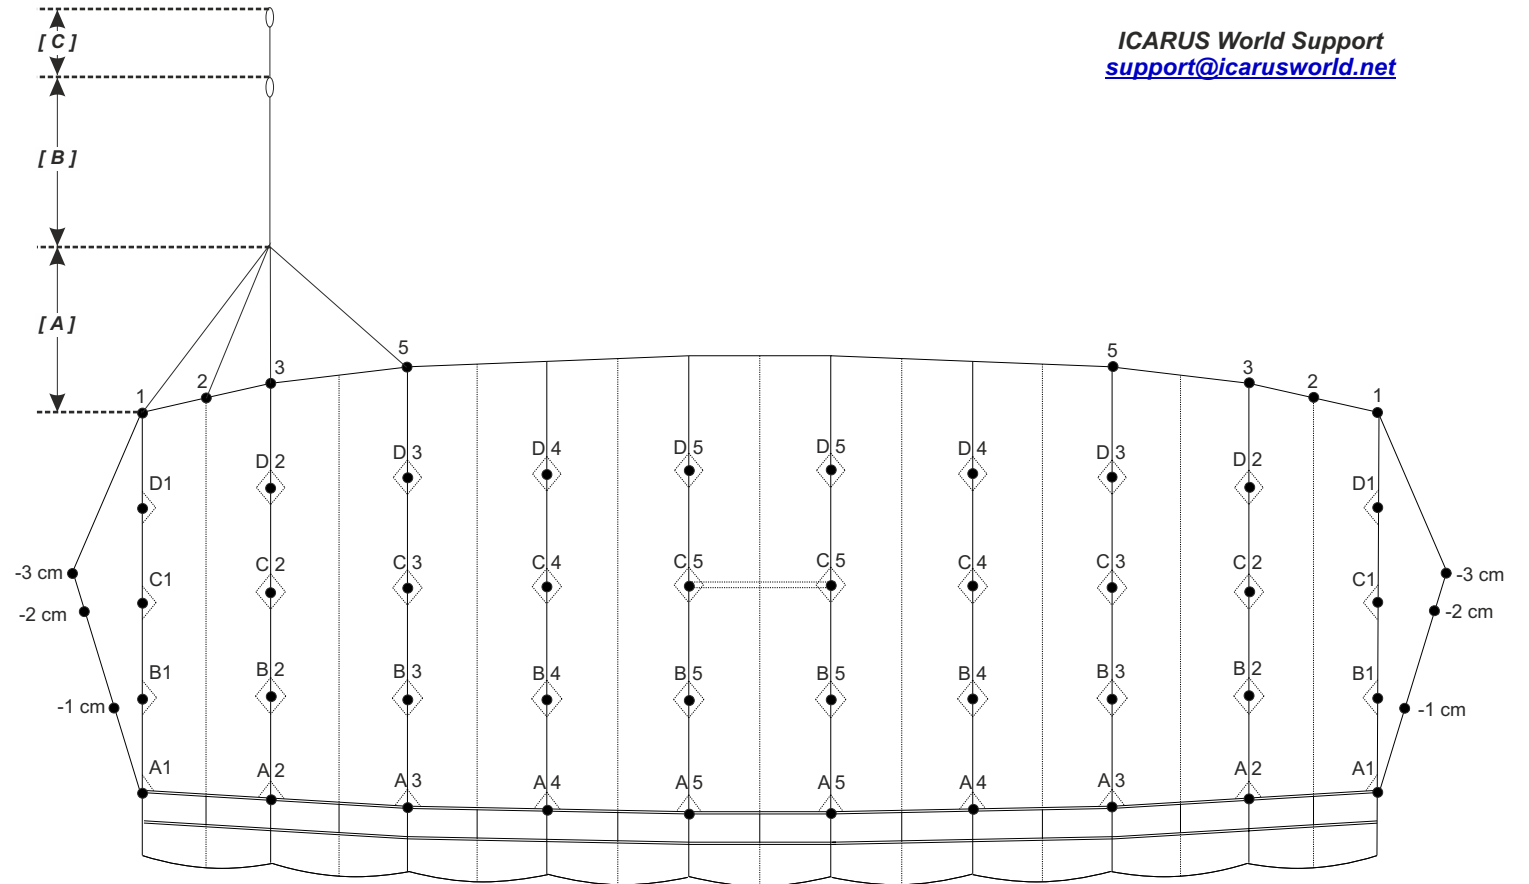

www.icarusworld.net

ICARUS World Support
support@icarusworld.net

Final Measurements (cm)

OUTSIDE	A1	312,3
	A2	312,4
	A3	312,4
	A4	312,4
	A5	312,4
CENTER	A5	312,4

OUTSIDE	B1	318,9
	B2	319,1
	B3	319,1
	B4	319,2
	B5	319,2
CENTER	B5	319,2

OUTSIDE	C1	330,9
	C2	332,9
	C3	333,9
	C4	334,3
	C5	333,5
CENTER	C5	333,5

OUTSIDE	D1	347,7
	D2	352,3
	D3	354,6
	D4	355,5
	D5	355,4
CENTER	D5	355,4

[A] UPPER STEERING LINES	1	101,7
	2	96,1
	3	96,7
	5	113,5

[B] LOWER STEERING LINE	247,2
---------------------------	-------

[C] BRAKE SETTING TO SUGGESTED TOGGLE SETTING	43,5
---	------

SLIDER CHORD	61.5
--------------	------

SLIDER SPAN	83.5
-------------	------

CANOPY	SKY
--------	-----

SIZE	149
------	-----

S/N

DOM _____ / _____ (MM/YY)

(Date of Manufacture)