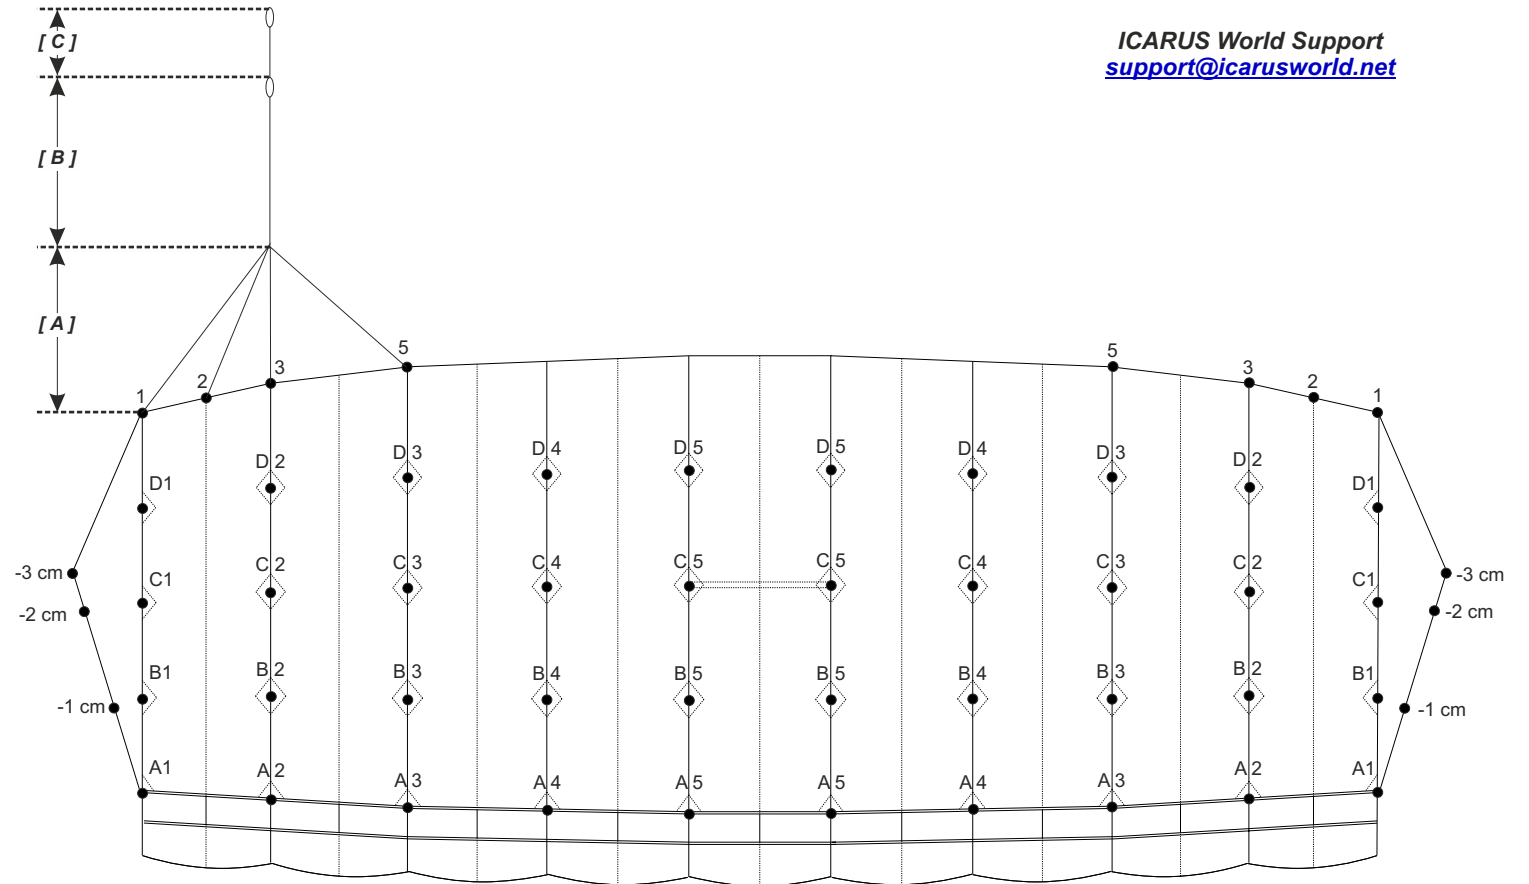

www.icarusworld.net

ICARUS World Support
support@icarusworld.net

Final Measurements (cm)

OUTSIDE	A1	399,7
	A2	399,8
	A3	399,8
	A4	399,8
CENTER	A5	399,8

OUTSIDE	B1	407,4
	B2	408,0
	B3	408,1
CENTER	B4	408,1
	B5	408,2

OUTSIDE	C1	422,7
	C2	425,2
	C3	426,5
	C4	426,9
CENTER	C5	425,9

OUTSIDE	D1	443,5
	D2	449,2
	D3	452,1
	D4	453,2
CENTER	D5	453,0

[A] UPPER STEERING LINES	1	126,3
	2	119,4
	3	120,1
	5	140,9

[B] LOWER STEERING LINE	316,4
---------------------------	-------

[C] BRAKE SETTING TO SUGGESTED TOGGLE SETTING	52,1
---	------

CANOPY	SAFIRE 2
SIZE	229

S/N

DOM _____ / _____ (MM/YY)

(Date of Manufacture)