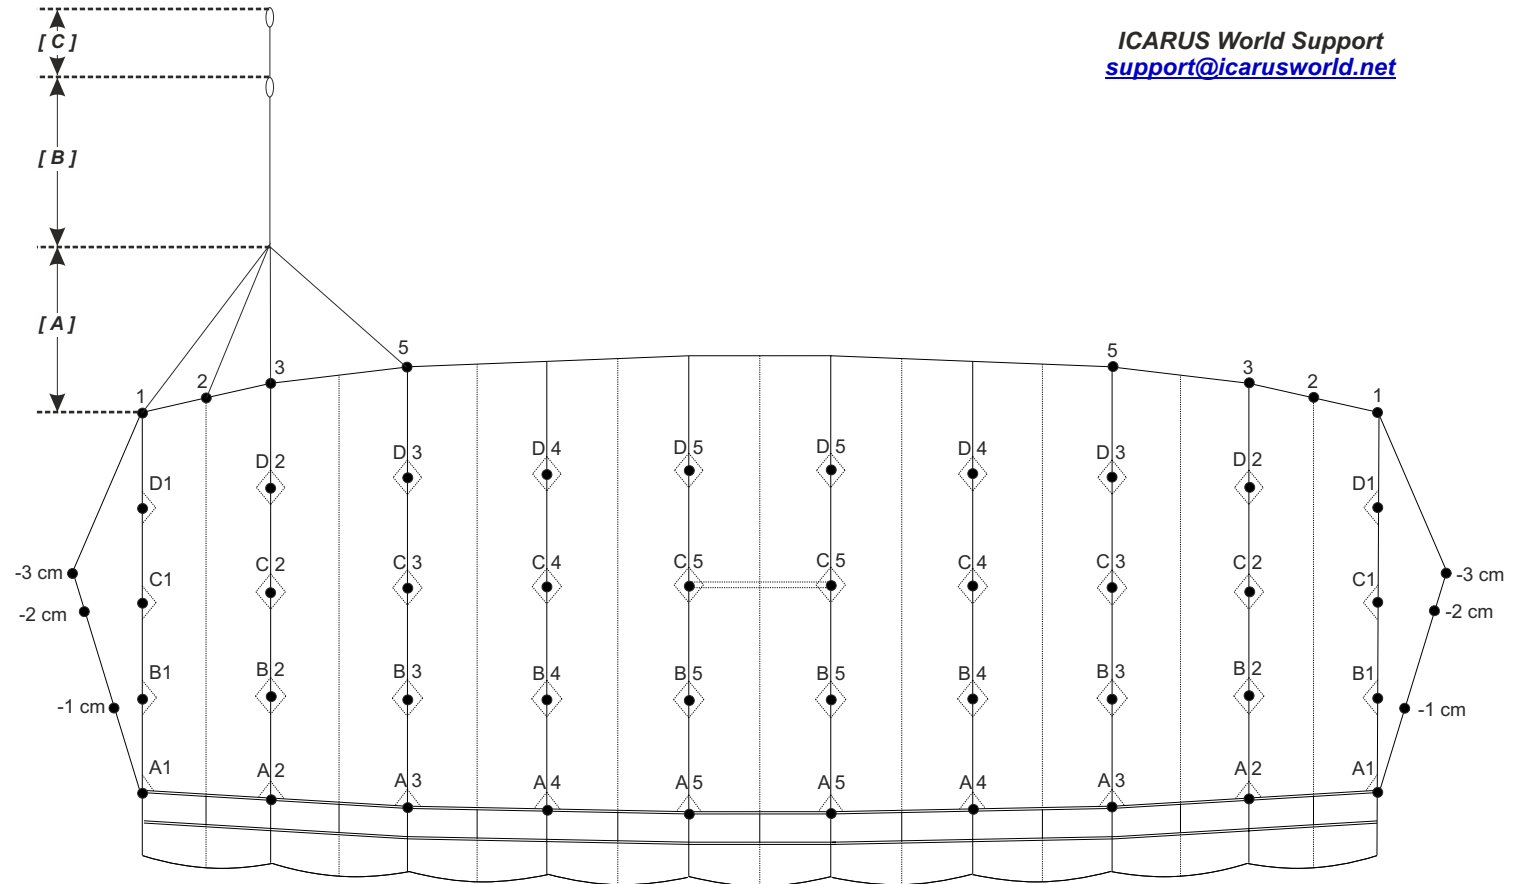

### Final Measurements (cm)

OUTSIDE	A1	379,5
	A2	379,6
	A3	379,6
	A4	379,6
CENTER	A5	379,6

OUTSIDE	B1	386,9
	B2	387,5
	B3	387,6
	B4	387,6
CENTER	B5	387,6

OUTSIDE	C1	401,5
	C2	403,9
	C3	405,1
	C4	405,5
CENTER	C5	404,6

OUTSIDE	D1	421,4
	D2	426,8
	D3	429,6
	D4	430,6
CENTER	D5	430,5

[ A ] UPPER STEERING LINES	1	120,6
	2	114,0
	3	114,7
	5	134,6

[ B ] LOWER STEERING LINE	300,4
---------------------------	-------

[ C ] BRAKE SETTING TO SUGGESTED TOGGLE SETTING	49,8
---	------

CANOPY	SAFIRE 2
SIZE	209

S/N

DOM \_\_\_\_\_ / \_\_\_\_\_ (MM/YY)

(Date of Manufacture)