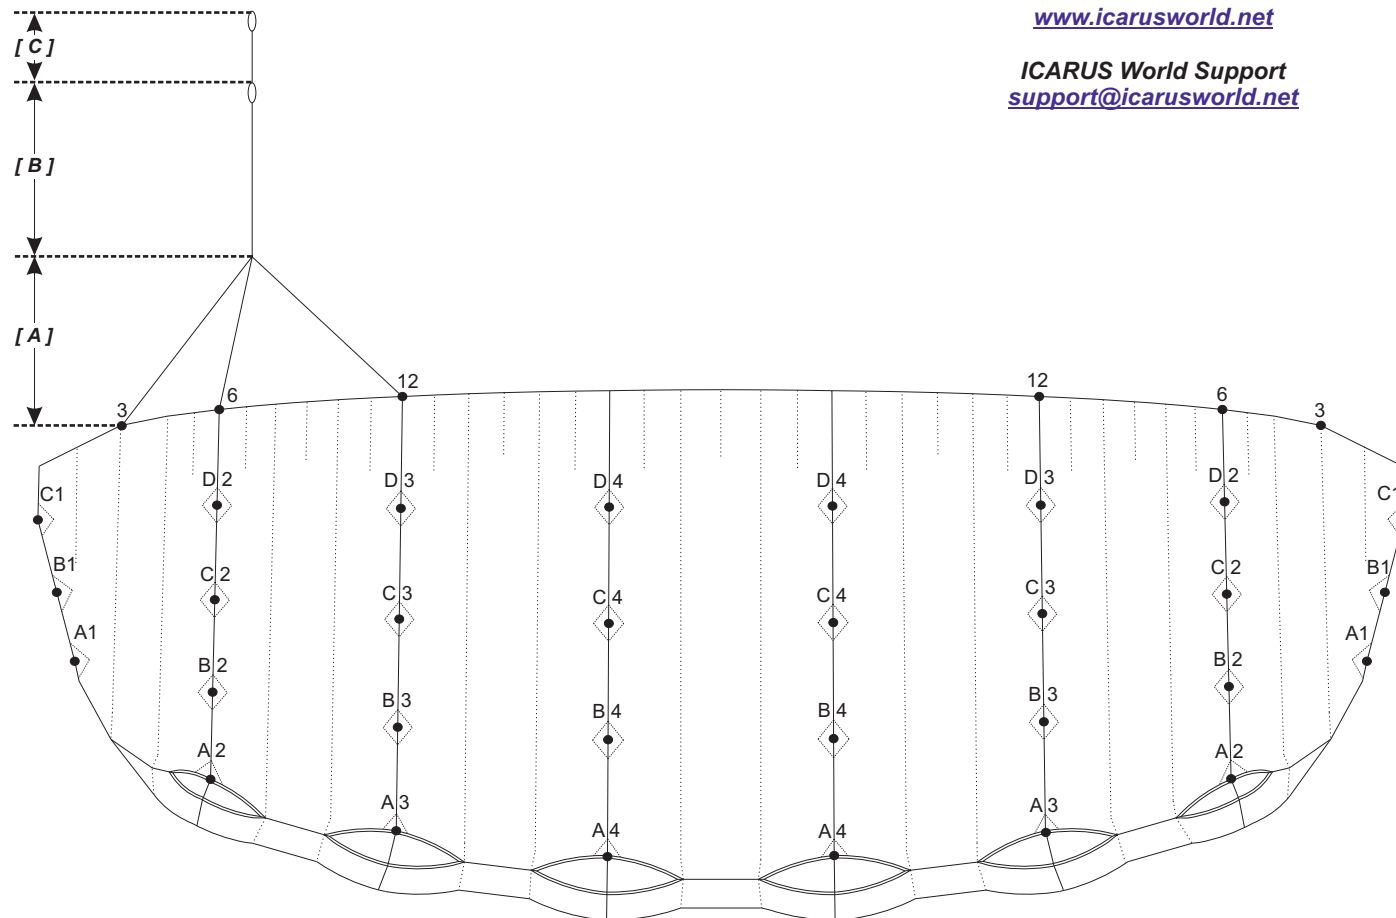

www.icarusworld.net

ICARUS World Support
support@icarusworld.net

Final Measurements (cm)

OUTSIDE	A1	287,9
	A2	293,7
	A3	292,1
CENTER	A4	295,3

OUTSIDE	B1	288,0
	B2	295,1
	B3	298,0
CENTER	B4	300,0

OUTSIDE	C1	287,4
	C2	307,3
	C3	311,7
CENTER	C4	314,3

OUTSIDE	D1	-
	D2	317,6
	D3	325,4
CENTER	D4	328,3

[A] UPPER STEERING LINES	3	130,5
	6	130,5
	12	135,9

[B] LOWER STEERING LINE	184,2
---------------------------	-------

[C] BRAKE SETTING TO SUGGESTED TOGGLE SETTING	45,2
---	------

CANOPY	GTR
SIZE	90

S/N

DOM _____ / _____ (MM/YY)

(Date of Manufacture)