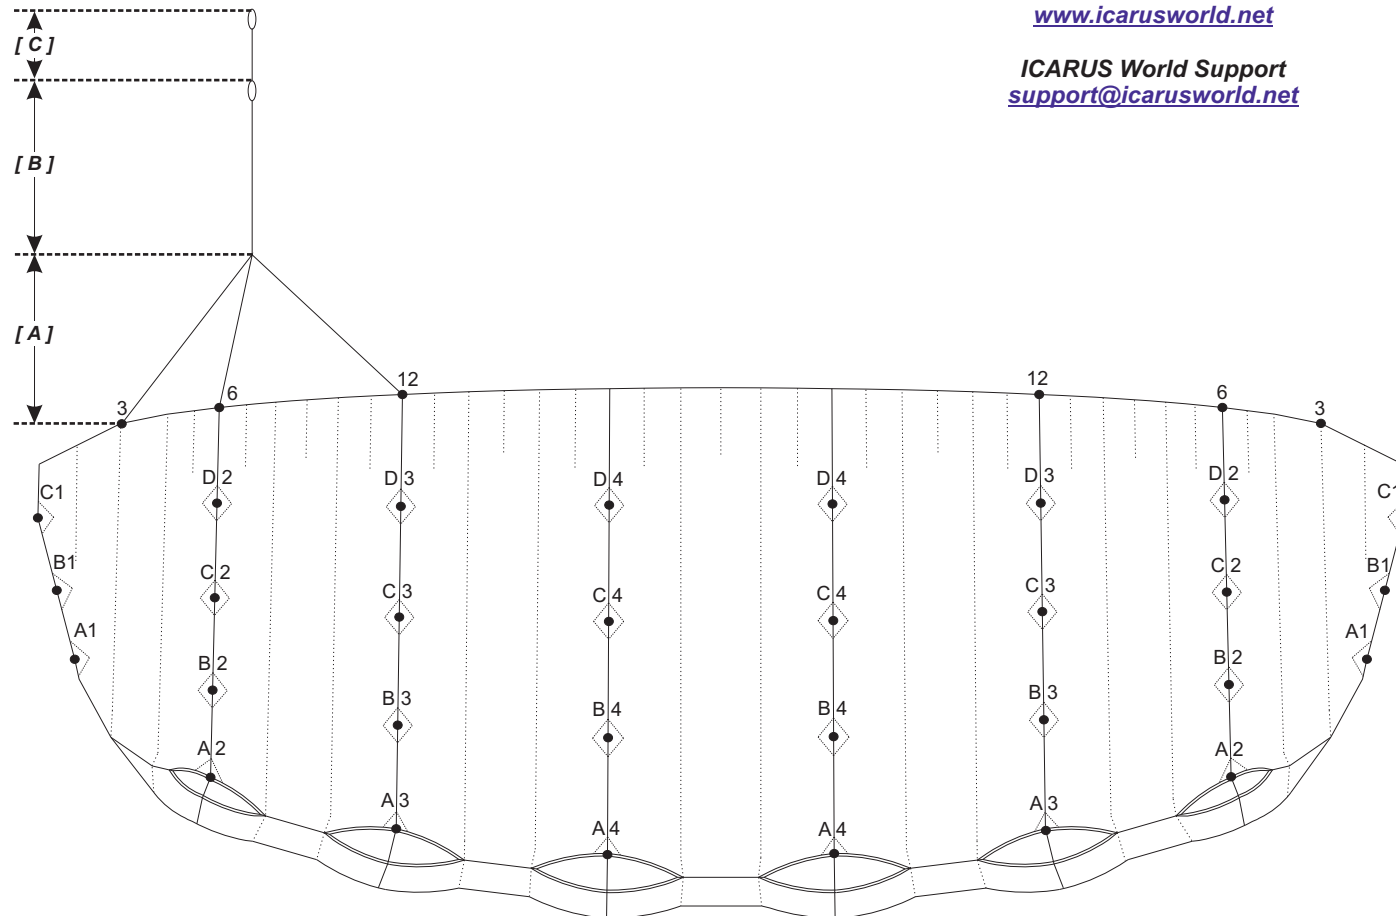

www.icarusworld.net

ICARUS World Support
support@icarusworld.net

Final Measurements (cm)

OUTSIDE	A1	266,5
	A2	271,9
	A3	270,4
CENTER	A4	273,4

OUTSIDE	B1	266,5
	B2	273,2
	B3	275,9
CENTER	B4	277,7

OUTSIDE	C1	266,0
	C2	284,7
	C3	288,8
CENTER	C4	291,2

OUTSIDE	D1	-
	D2	294,2
	D3	301,5
CENTER	D4	304,3

[A] UPPER STEERING LINES	3	122,2
	6	122,2
	12	127,3

[B] LOWER STEERING LINE	170,1
---------------------------	-------

[C] BRAKE SETTING TO SUGGESTED TOGGLE SETTING	42,4
---	------

CANOPY	GTR
SIZE	79

S/N

DOM _____ / _____ (MM/YY)

(Date of Manufacture)