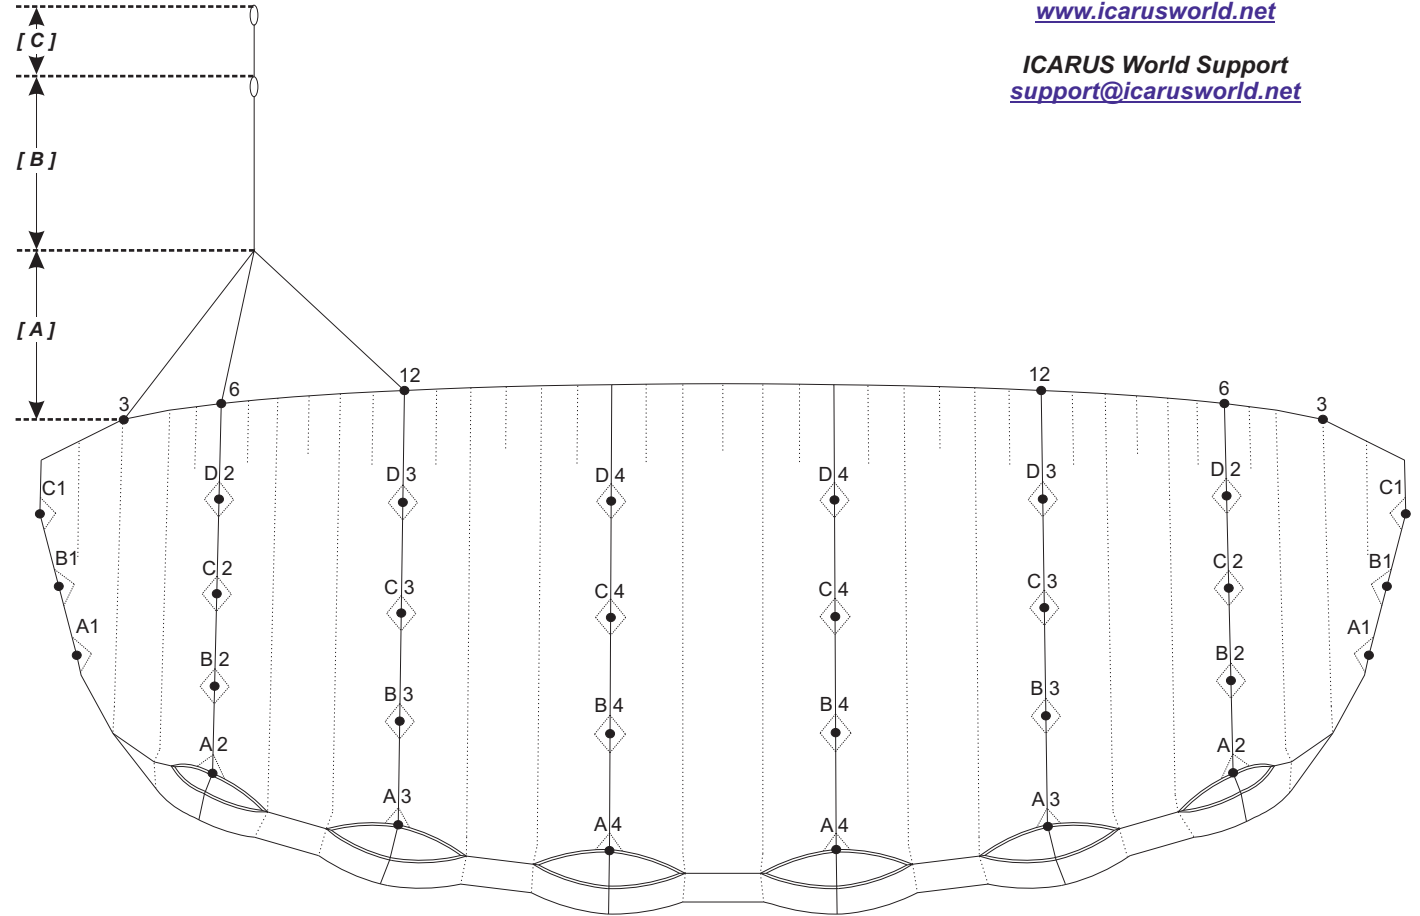

www.icarusworld.net

ICARUS World Support
support@icarusworld.net

Final Measurements (cm)

OUTSIDE	A1	249,9
	A2	255,0
	A3	253,7
CENTER	A4	256,5

OUTSIDE	B1	250,0
	B2	256,3
	B3	258,8
CENTER	B4	260,6

OUTSIDE	C1	249,5
	C2	267,2
	C3	271,1
CENTER	C4	273,3

OUTSIDE	D1	-
	D2	276,3
	D3	283,2
CENTER	D4	285,8

[A] UPPER STEERING LINES	3	115,8
	6	115,8
	12	120,6

[B] LOWER STEERING LINE	159,1
---------------------------	-------

[C] BRAKE SETTING TO SUGGESTED TOGGLE SETTING	40,2
---	------

CANOPY	GTR
SIZE	71

S/N

DOM _____ / _____ (MM/YY)

(Date of Manufacture)