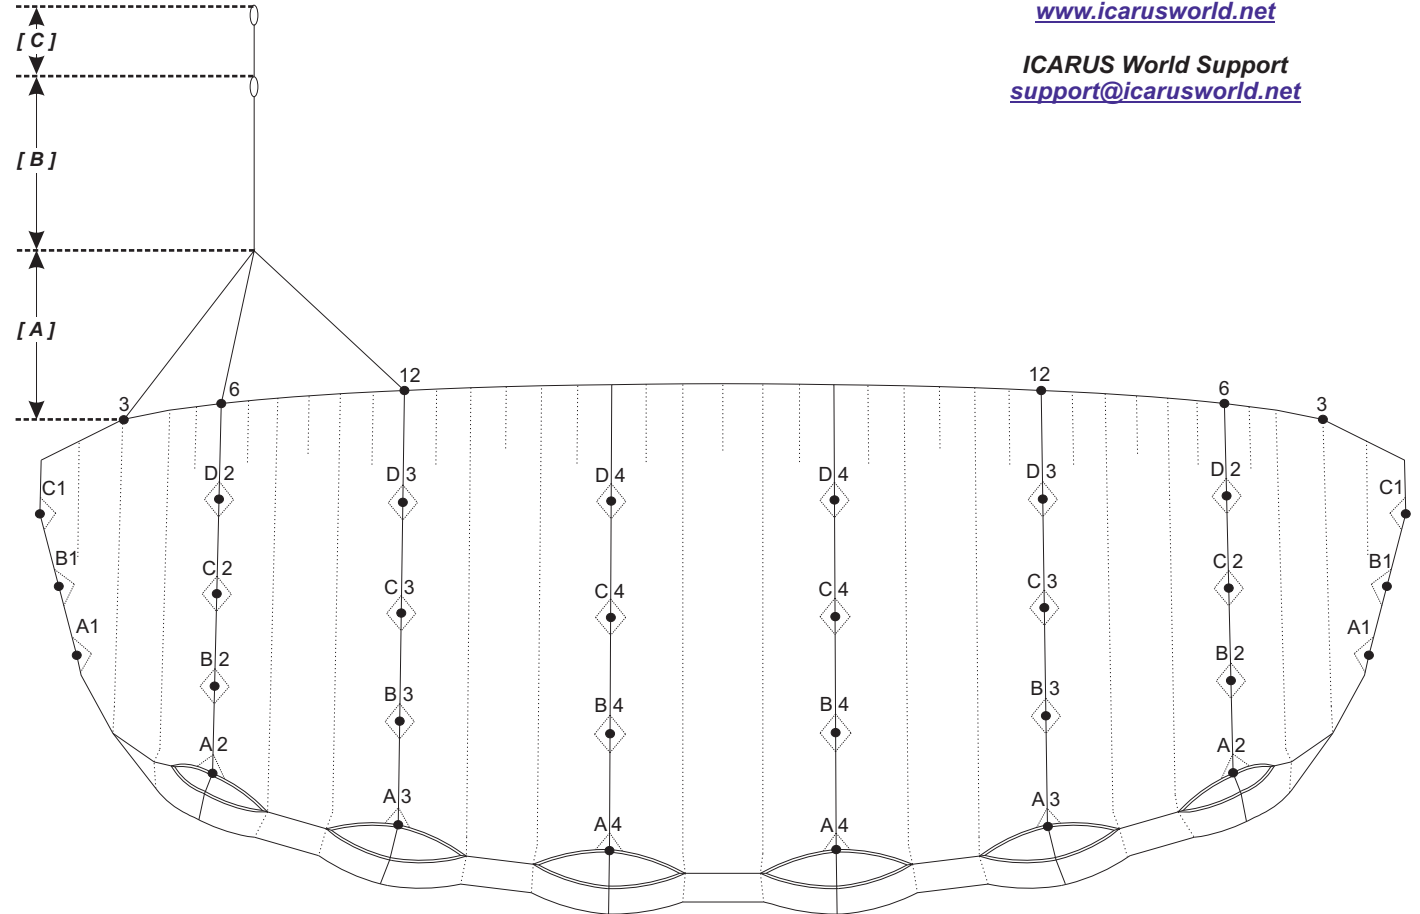

www.icarusworld.net

ICARUS World Support
support@icarusworld.net

Final Measurements (cm)

OUTSIDE	A1	241,3
	A2	246,3
	A3	244,9
CENTER	A4	247,7

OUTSIDE	B1	241,3
	B2	247,5
	B3	250,0
CENTER	B4	251,7

OUTSIDE	C1	240,9
	C2	258,1
	C3	261,8
CENTER	C4	264,0

OUTSIDE	D1	-
	D2	266,9
	D3	273,6
CENTER	D4	276,2

[A] UPPER STEERING LINES	3	112,4
	6	112,4
	12	117,1

[B] LOWER STEERING LINE	153,4
---------------------------	-------

[C] BRAKE SETTING TO SUGGESTED TOGGLE SETTING	39,1
---	------

CANOPY	GTR
SIZE	67

S/N

DOM _____ / _____ (MM/YY)

(Date of Manufacture)