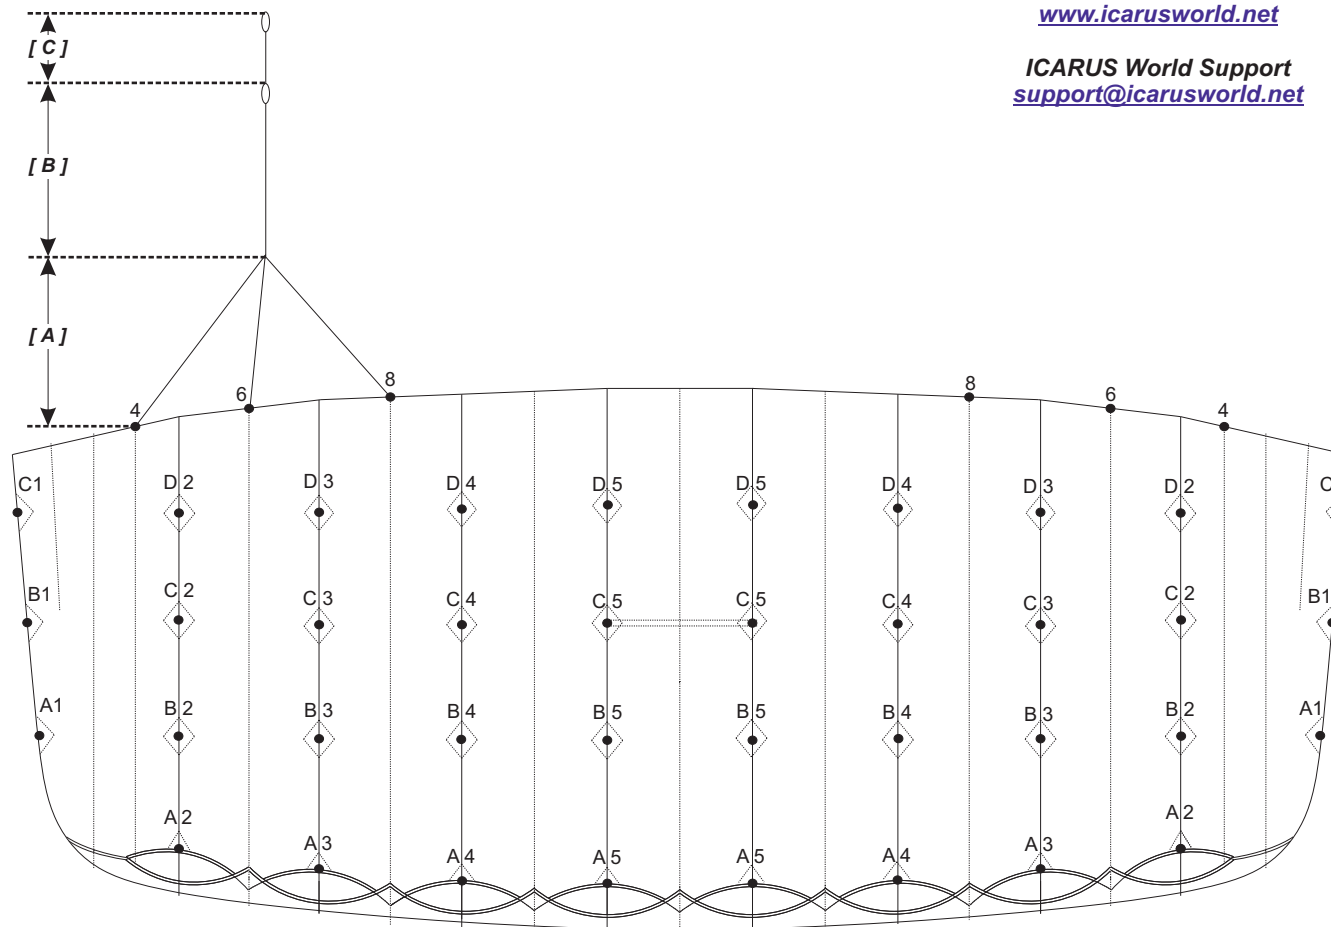

www.icarusworld.net

ICARUS World Support
support@icarusworld.net

Final Measurements (cm)

OUTSIDE	A1	294,9
	A2	297,8
	A3	293,4
CENTER	A4	293,9
	A5	295,0

OUTSIDE	B1	292,4
	B2	298,8
	B3	299,0
CENTER	B4	298,8
	B5	299,4

OUTSIDE	C1	292,5
	C2	309,7
	C3	310,2
CENTER	C4	310,3
	C5	310,9

OUTSIDE	D1	-
	D2	322,0
	D3	323,6
	D4	324,4
CENTER	D5	325,2

[A] UPPER STEERING LINES	4	132,0
	6	131,6
	8	141,7

[B] LOWER STEERING LINE	194,4
---------------------------	-------

[C] BRAKE SETTING TO SUGGESTED TOGGLE SETTING	39,1
---	------

CANOPY	X FIRE
SIZE	92

S/N

DOM _____ / _____ (MM/YY)

(Date of Manufacture)