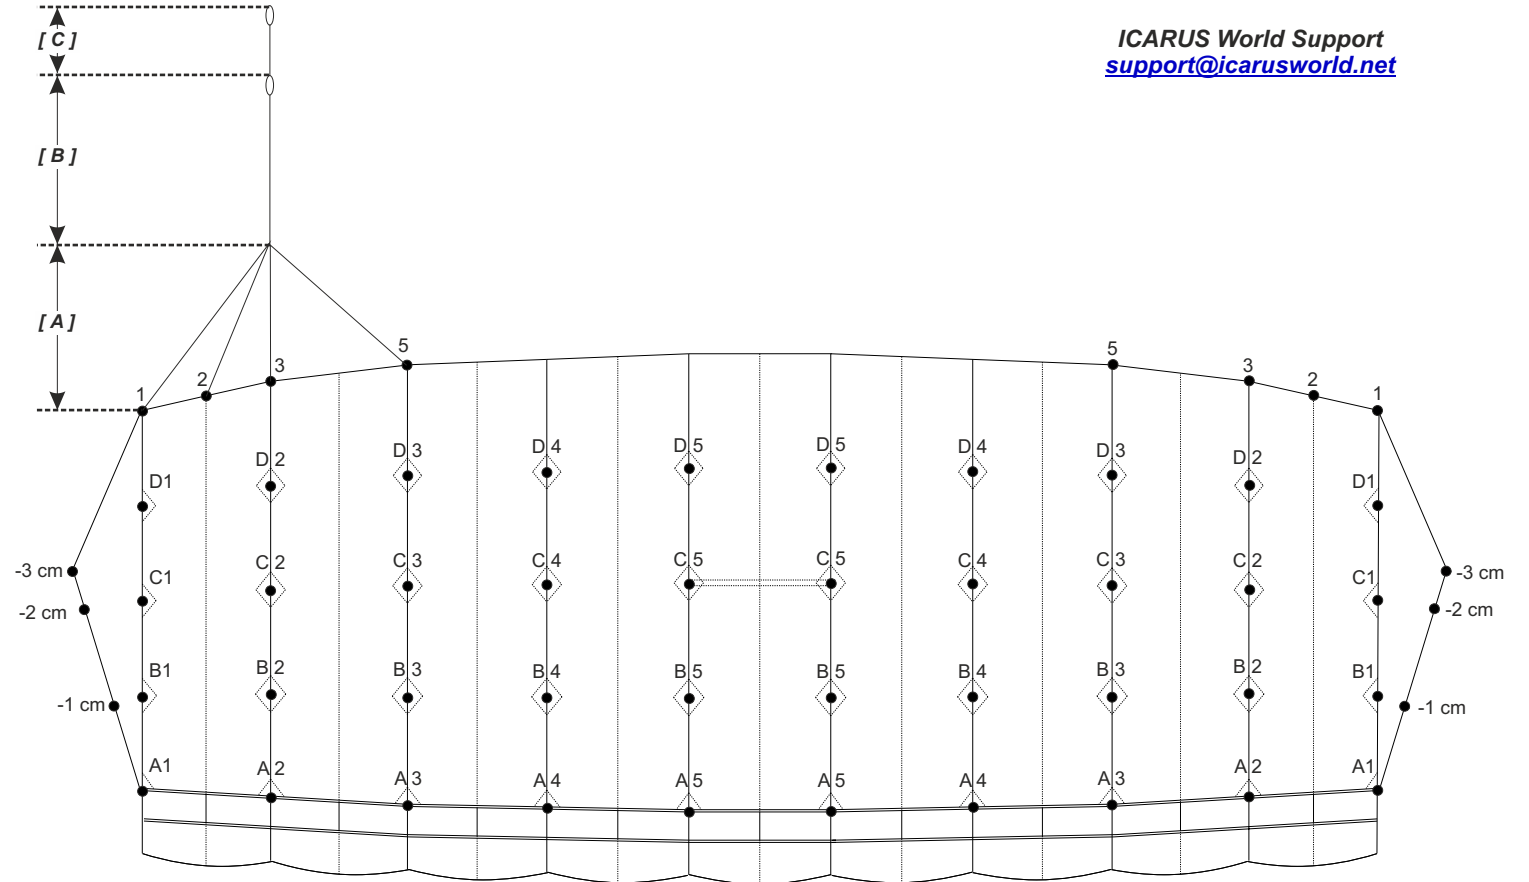

www.icarusworld.net

ICARUS World Support
support@icarusworld.net

Final Measurements (cm)

OUTSIDE	A1	273,6
	A2	273,7
	A3	273,7
	A4	273,7
CENTER	A5	273,7

OUTSIDE	B1	279,2
	B2	279,6
	B3	279,7
	B4	279,7
CENTER	B5	279,7

OUTSIDE	C1	290,2
	C2	292,0
	C3	292,9
	C4	293,2
CENTER	C5	292,5

OUTSIDE	D1	305,2
	D2	309,3
	D3	311,4
	D4	312,2
CENTER	D5	312,1

[A] UPPER STEERING LINES	1	90,8
	2	85,8
	3	86,3
	5	101,3

[B] LOWER STEERING LINE	216,5
---------------------------	-------

[C] BRAKE SETTING TO SUGGESTED TOGGLE SETTING	37,6
---	------

CANOPY	SAFIRE 2
SIZE	119

S/N

DOM _____ / _____ (MM/YY)

(Date of Manufacture)