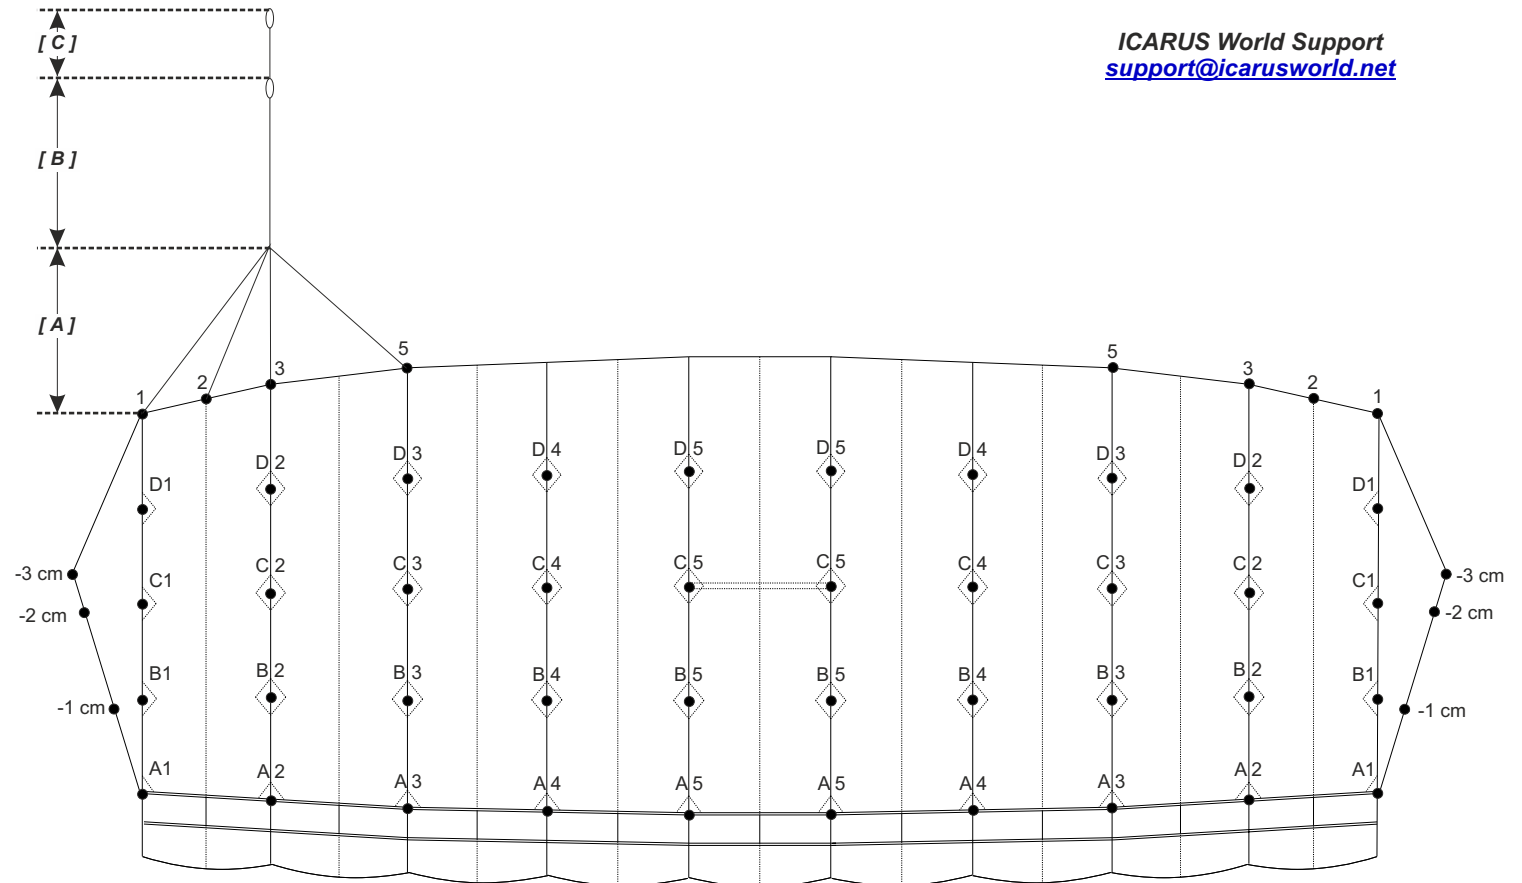

www.icarusworld.net

ICARUS World Support
support@icarusworld.net

Final Measurements (cm)

OUTSIDE	A1	245,0
	A2	245,0
	A3	245,0
	A4	245,1
CENTER	A5	245,1

OUTSIDE	B1	250,1
	B2	250,5
	B3	250,5
	B4	250,5
CENTER	B5	250,6

OUTSIDE	C1	260,1
	C2	261,8
	C3	262,6
	C4	262,9
CENTER	C5	262,2

OUTSIDE	D1	273,8
	D2	277,5
	D3	279,5
	D4	280,2
CENTER	D5	280,1

[A] UPPER STEERING LINES	1	82,7
	2	78,2
	3	78,6
	5	92,3

[B] LOWER STEERING LINE	193,8
---------------------------	-------

[C] BRAKE SETTING TO SUGGESTED TOGGLE SETTING	34,3
---	------

CANOPY	SAFIRE 2
SIZE	99

S/N

DOM _____ / _____ (MM/YY)

(Date of Manufacture)