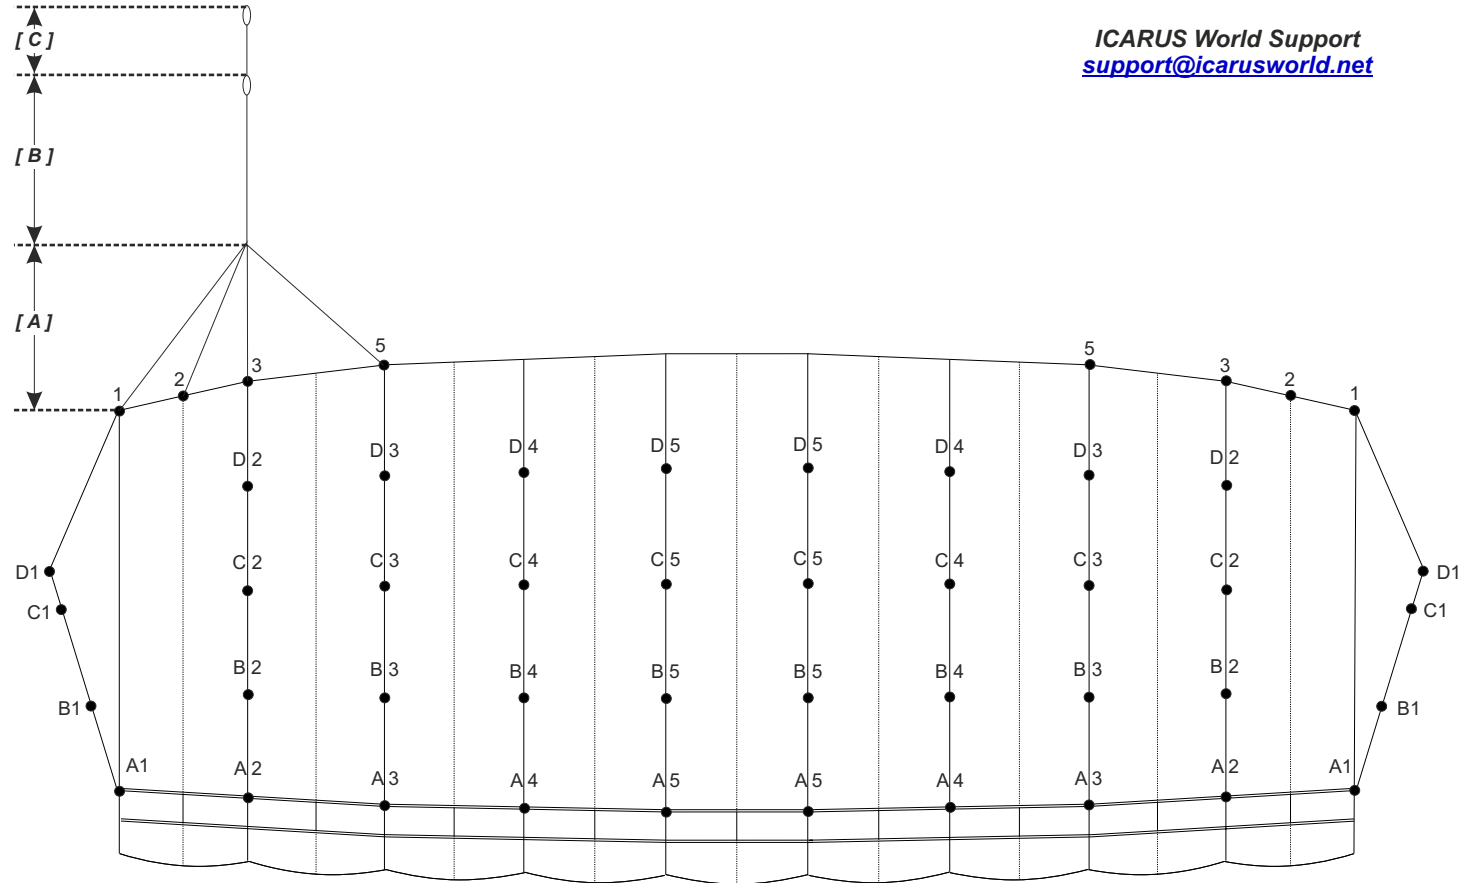

www.icarusworld.net

ICARUS World Support
support@icarusworld.net

Final Measurements (cm)

OUTSIDE	A1	399,2
	A2	399,8
	A3	399,8
	A4	399,8
CENTER	A5	399,8

OUTSIDE	B1	393,3
	B2	408,0
	B3	408,1
CENTER	B4	408,1
	B5	408,2

OUTSIDE	C1	392,5
	C2	425,2
	C3	426,5
	C4	426,9
CENTER	C5	425,9

OUTSIDE	D1	396,2
	D2	449,2
	D3	452,1
	D4	453,2
CENTER	D5	453,0

[A] UPPER STEERING LINES	1	126,3
	2	119,4
	3	120,1
	5	140,9

[B] LOWER STEERING LINE	316,4
----------------------------------	--------------

[C] BRAKE SETTING TO SUGGESTED TOGGLE SETTING	53,6
--	-------------

CANOPY	S FIRE
SIZE	229

S/N

DOM _____ / _____ (MM/YY)

(Date of Manufacture)