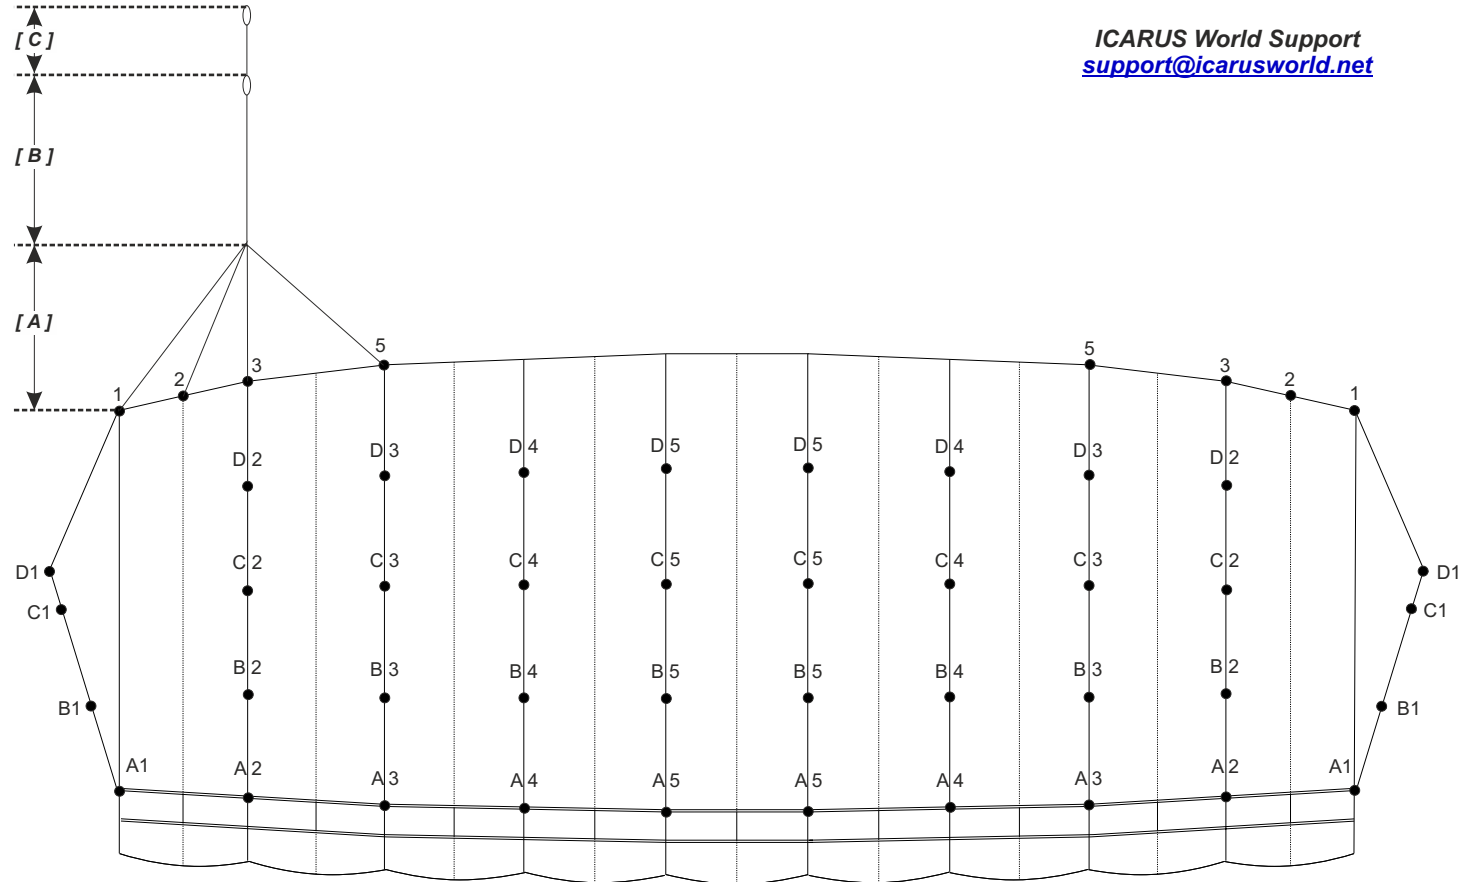

www.icarusworld.net

ICARUS World Support
support@icarusworld.net

Final Measurements (cm)

OUTSIDE	A1	286,7
	A2	287,1
	A3	287,1
	A4	287,1
CENTER	A5	287,1

OUTSIDE	B1	282,2
	B2	293,3
	B3	293,3
	B4	293,4
CENTER	B5	293,4

OUTSIDE	C1	281,6
	C2	306,2
	C3	307,1
	C4	307,4
CENTER	C5	306,7

OUTSIDE	D1	284,4
	D2	324,2
	D3	326,4
	D4	327,2
CENTER	D5	327,0

[A] UPPER STEERING LINES	1	94,6
	2	89,4
	3	89,9
	5	105,5

[B] LOWER STEERING LINE	227,1
----------------------------------	--------------

[C] BRAKE SETTING TO SUGGESTED TOGGLE SETTING	40,6
--	-------------

CANOPY	S FIRE
SIZE	129

S/N

DOM _____ / _____ (MM/YY)

(Date of Manufacture)