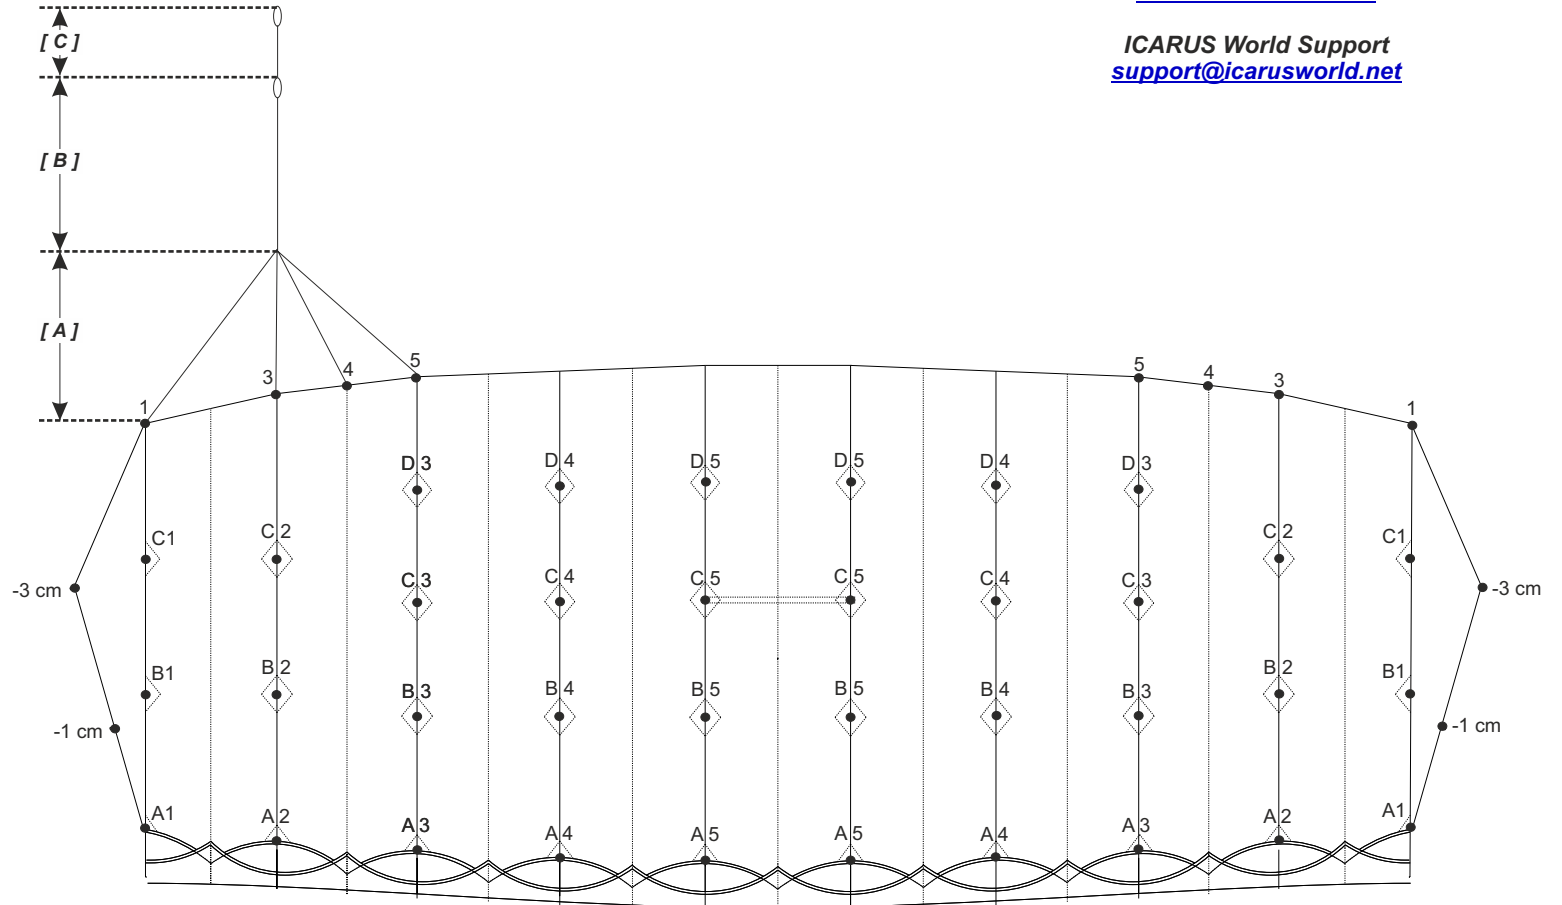

www.icarusworld.net

ICARUS World Support
support@icarusworld.net

Final Measurements (cm)

OUTSIDE	A1	254,7
	A2	254,9
	A3	253,7
CENTER	A4	253,7
	A5	253,7

OUTSIDE	B1	262,0
	B2	263,1
	B3	259,4
CENTER	B4	259,4
	B5	259,4

OUTSIDE	C1	273,9
	C2	277,6
	C3	271,5
	C4	271,8
CENTER	C5	272,0

OUTSIDE	D3	288,4
CENTER	D4	289,1
	D5	289,8

[A] UPPER STEERING LINES	1	87,4
	3	84,0
	4	89,4
	5	98,1

[B] LOWER STEERING LINE	185,8
---------------------------	-------

[C] BRAKE SETTING TO SUGGESTED TOGGLE SETTING	46,8
---	------

CANOPY	CROSSFIRE 2
SIZE	99

S/N

DOM _____ / _____ (MM/YY)

(Date of Manufacture)