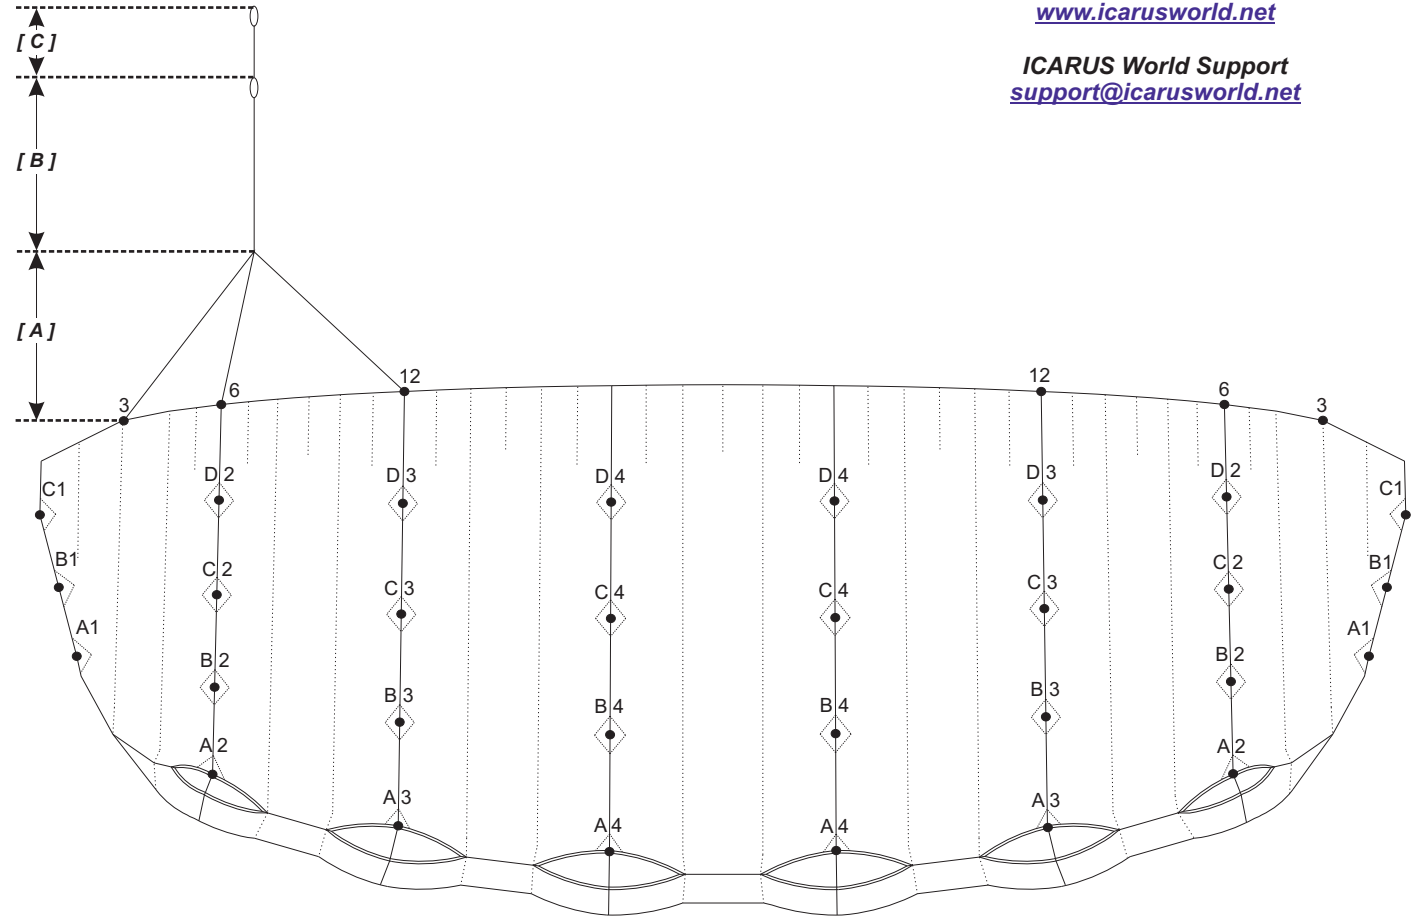

www.icarusworld.net

ICARUS World Support
support@icarusworld.net

Final Measurements (cm)

OUTSIDE	A1	287,9
	A2	293,7
	A3	292,1
CENTER	A4	295,3

OUTSIDE	B1	288,0
	B2	295,1
	B3	298,0
CENTER	B4	300,0

OUTSIDE	C1	287,4
	C2	307,3
	C3	311,7
CENTER	C4	314,3

OUTSIDE	D1	-
	D2	317,6
	D3	325,4
CENTER	D4	328,3

[A] UPPER STEERING LINES	3	130,5
	6	130,5
	12	135,9

[B] LOWER STEERING LINE	183,2
---------------------------	-------

[C] BRAKE SETTING TO SUGGESTED TOGGLE SETTING	44,7
---	------

CANOPY	GTR
SIZE	90

S/N

DOM _____ / _____ (MM/YY)

(Date of Manufacture)